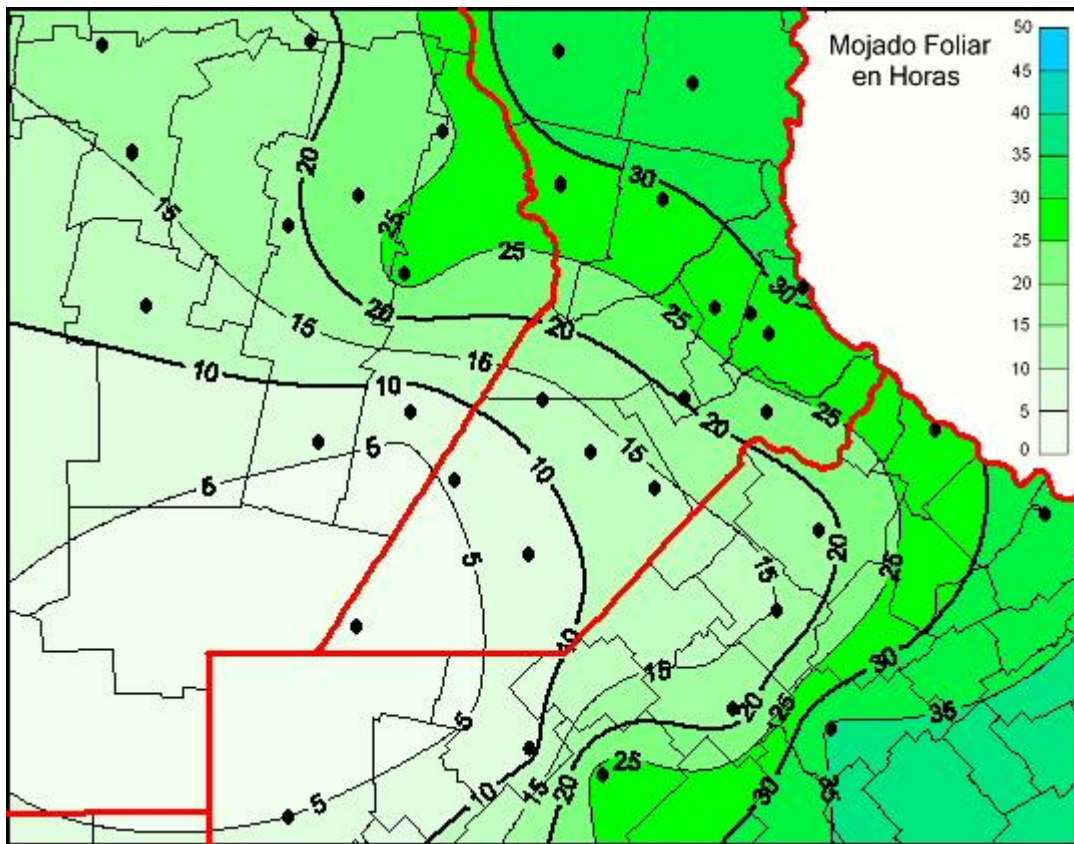

## Humedad de Hoja

Mapa de humedad de hoja de las últimas 72 horas.  
(Desde las 8:00AM hasta las 8:00AM). Se actualiza a las 10:00hs.