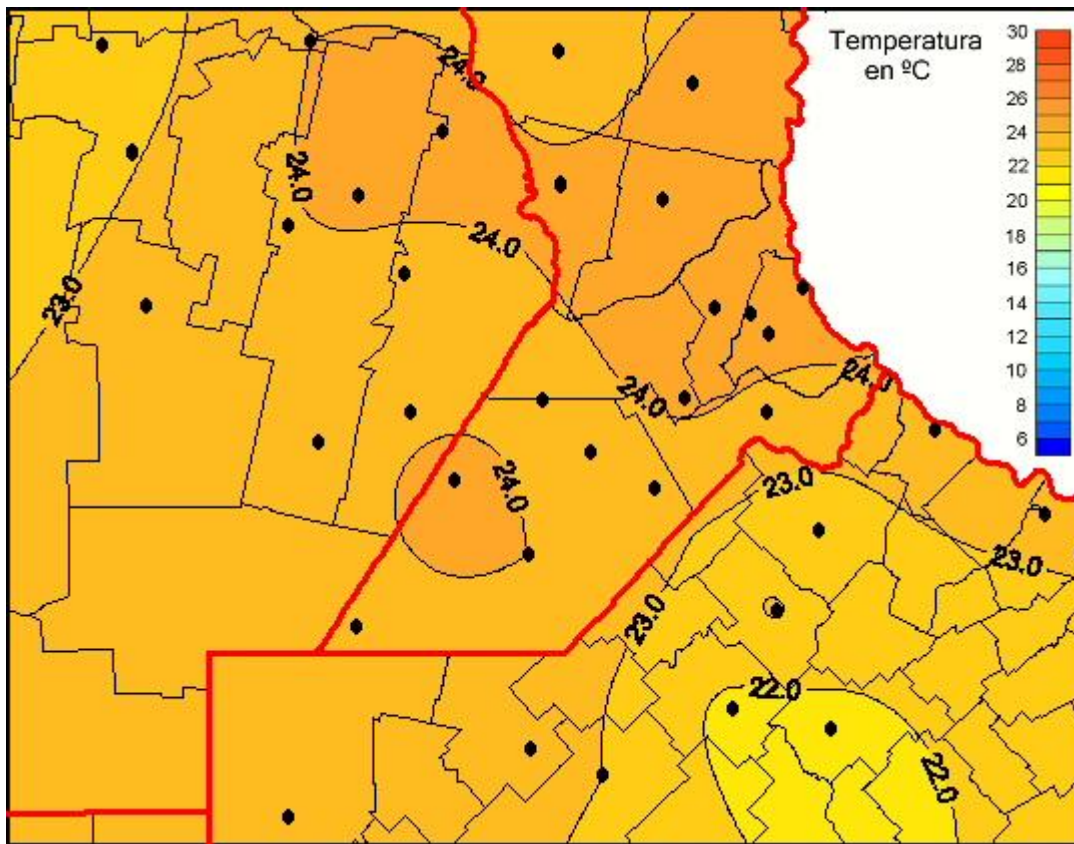

Temperaturas Medias

Mapa de temperaturas medias de las las últimas 24 horas.
(Desde las 8:00AM hasta las 8:00AM). Se actualiza a las 10:00hs.