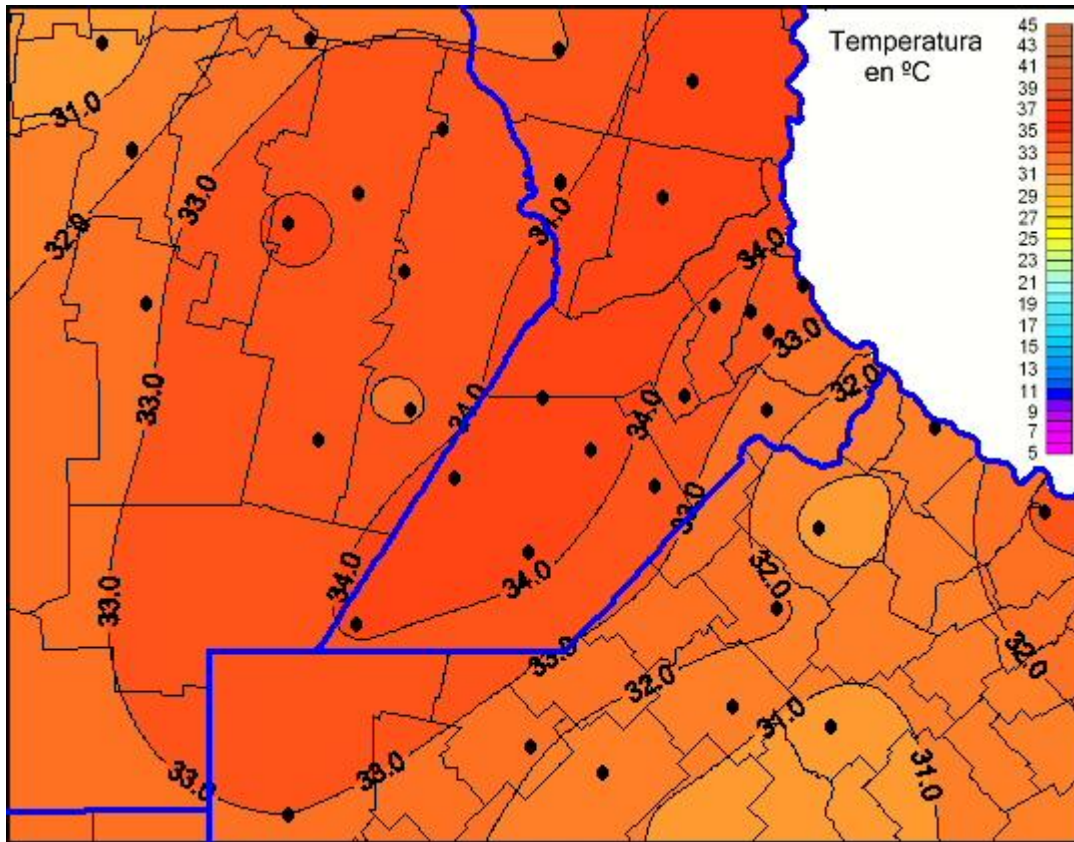

Temperaturas Máximas

Mapa de temperaturas máximas de las últimas 24 horas.
(Desde las 8:00AM hasta las 8:00AM). Se actualiza a las 10:00hs.