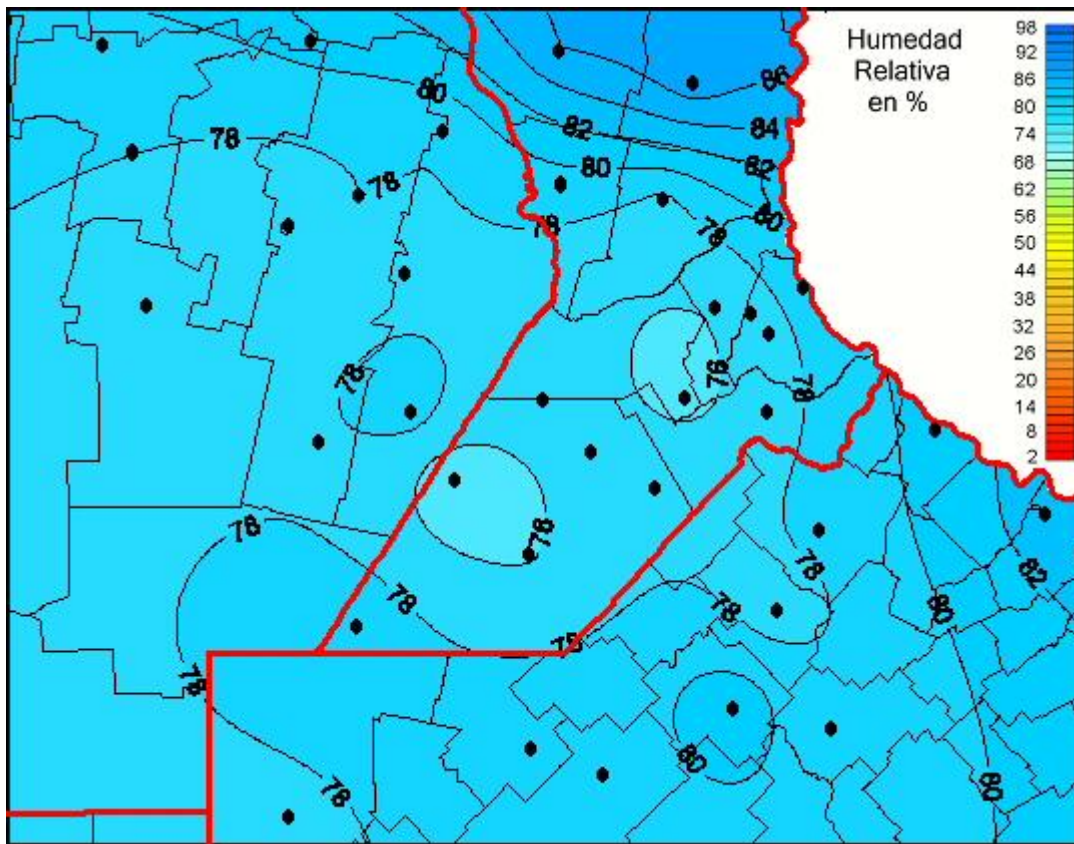

Humedad Relativa

Mapa de humedad relativa de las últimas 24 horas.
(Desde las 8:00AM hasta las 8:00AM). Se actualiza a las 10:00hs.