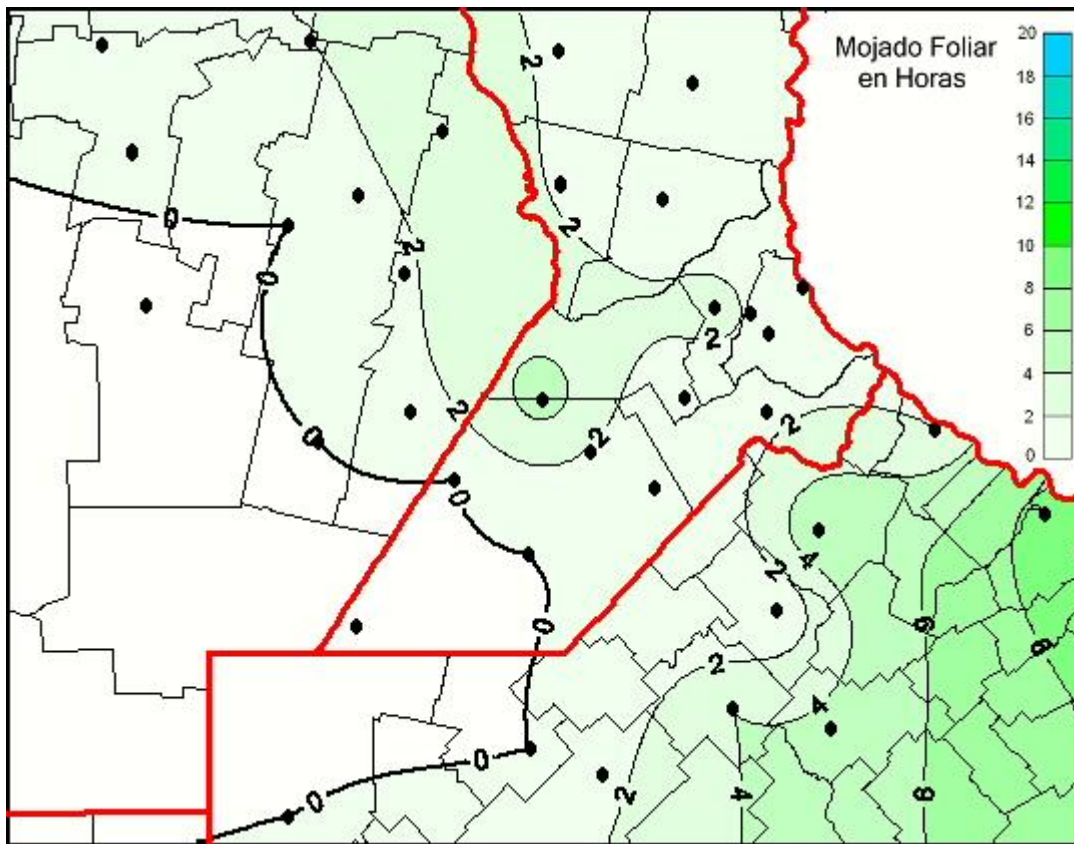

Humedad de Hoja

Mapa de humedad de hoja de las las últimas 24 horas.
(Desde las 8:00AM hasta las 8:00AM). Se actualiza a las 10:00hs.