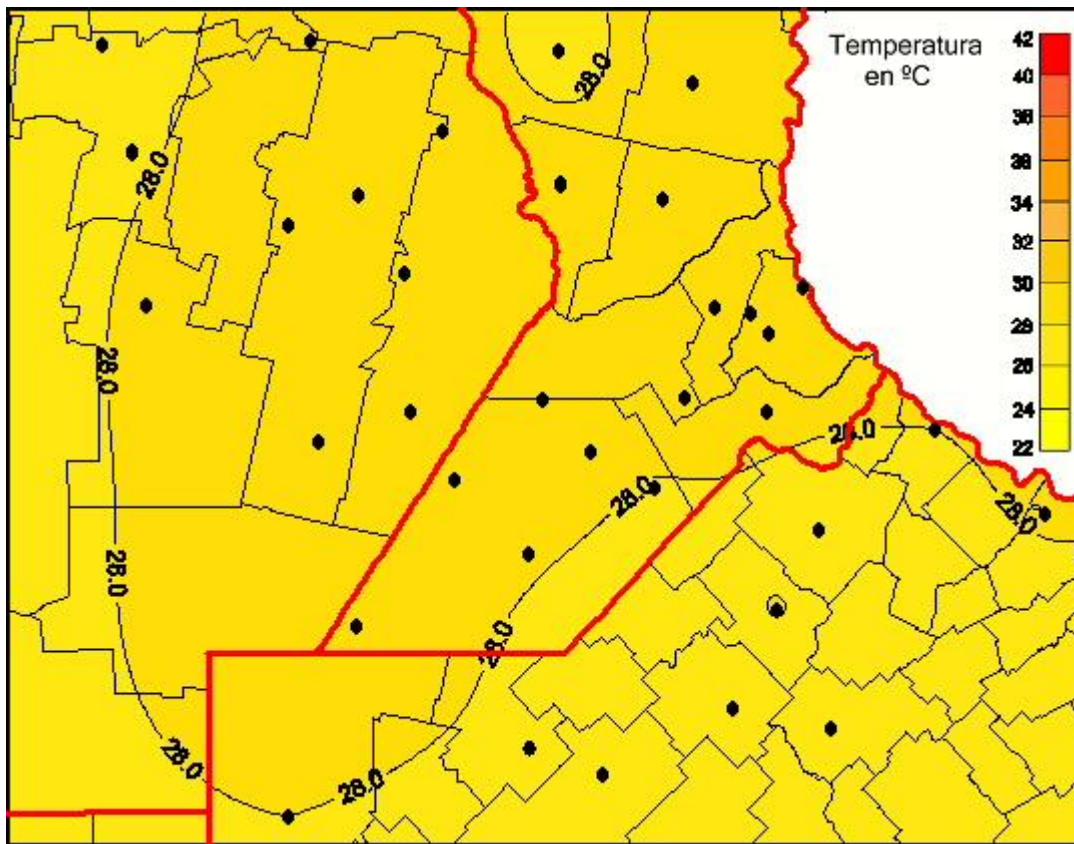

## Temperaturas Medias

Mapa de temperaturas medias de las las últimas 24 horas.  
(Desde las 8:00AM hasta las 8:00AM). Se actualiza a las 10:00hs.