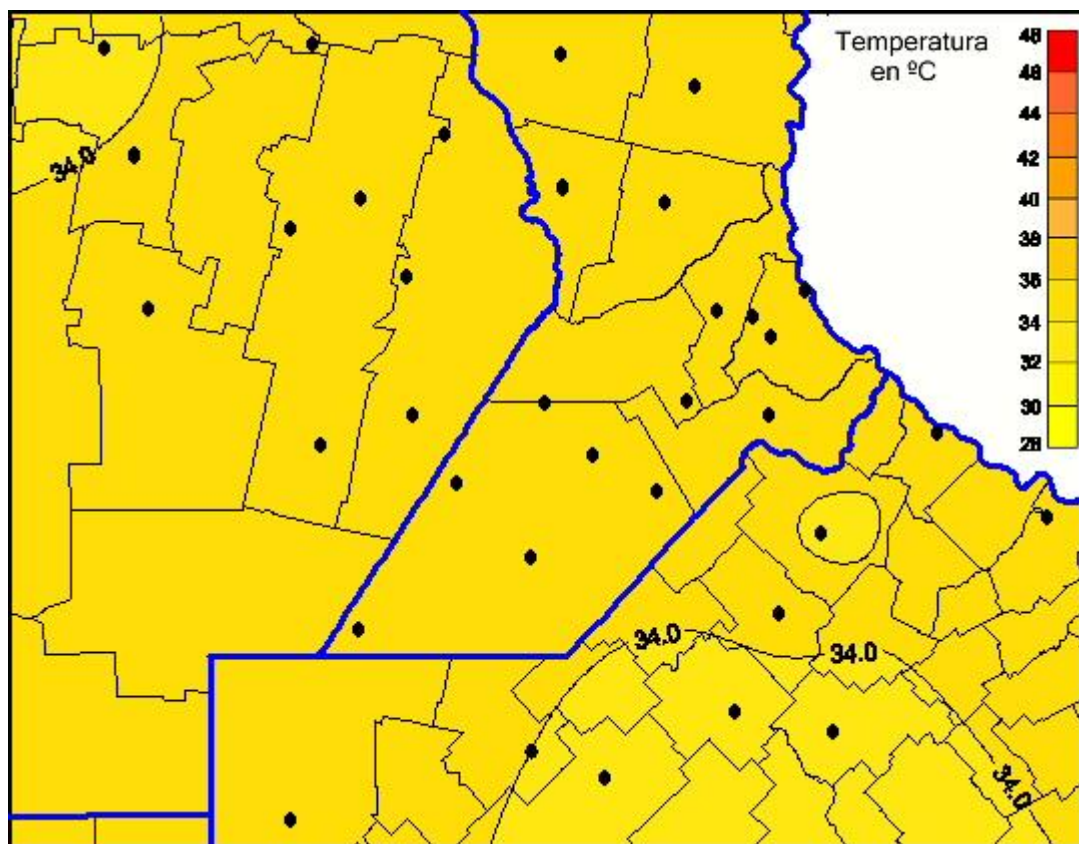

## Temperaturas Máximas

Mapa de temperaturas máximas de las últimas 24 horas.  
(Desde las 8:00AM hasta las 8:00AM). Se actualiza a las 10:00hs.