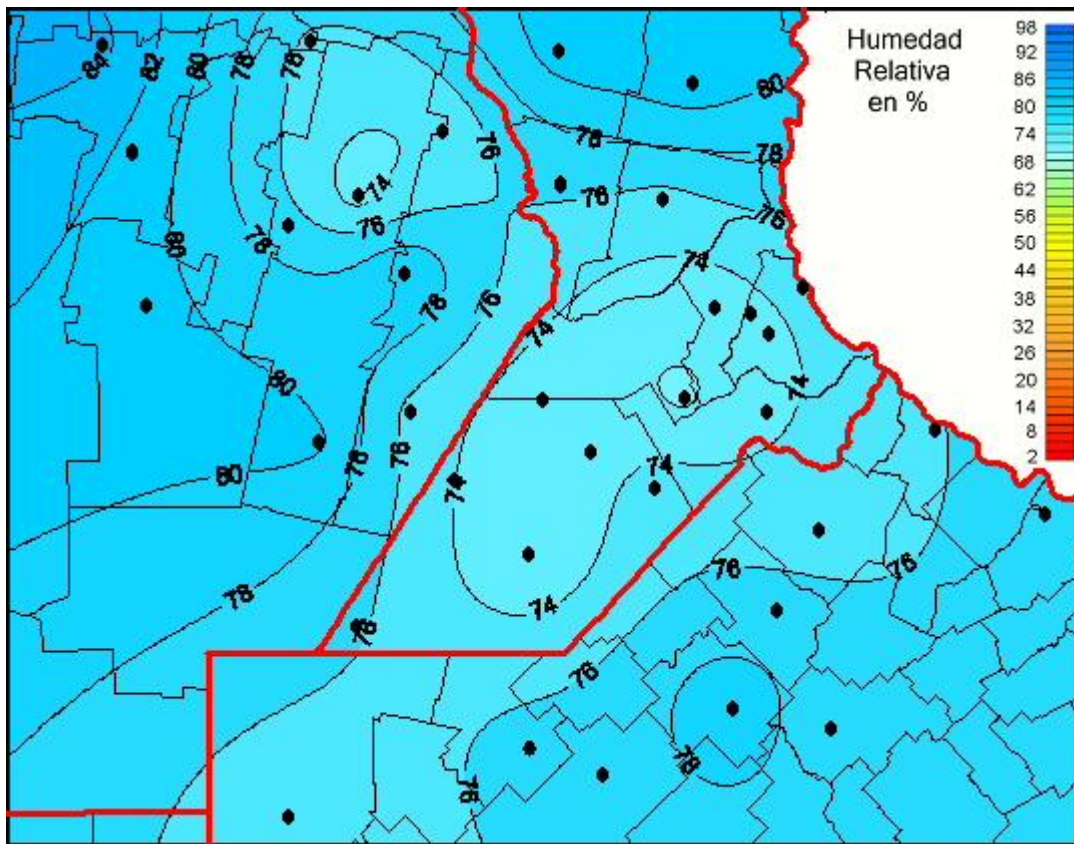

Humedad Relativa

Mapa de humedad relativa de las las últimas 24 horas.
(Desde las 8:00AM hasta las 8:00AM). Se actualiza a las 10:00hs.