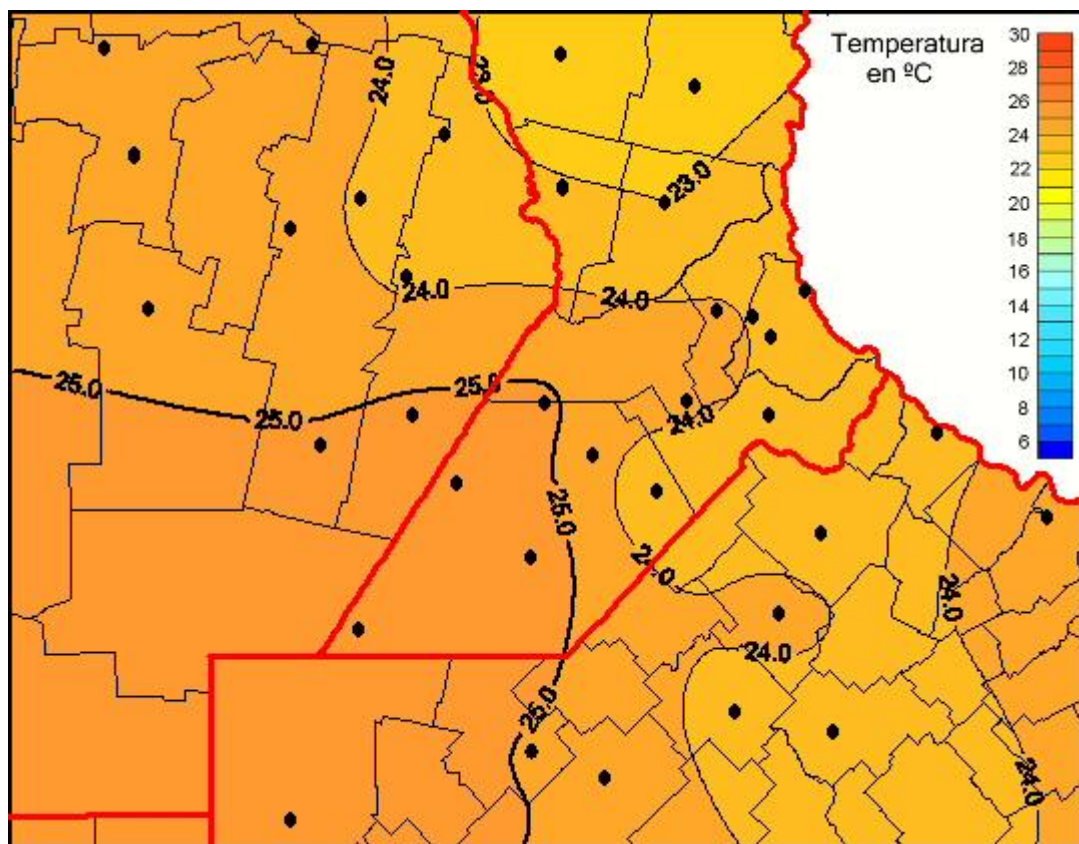

## Temperaturas Medias

Mapa de temperaturas medias de las últimas 24 horas.  
(Desde las 8:00AM hasta las 8:00AM). Se actualiza a las 10:00hs.