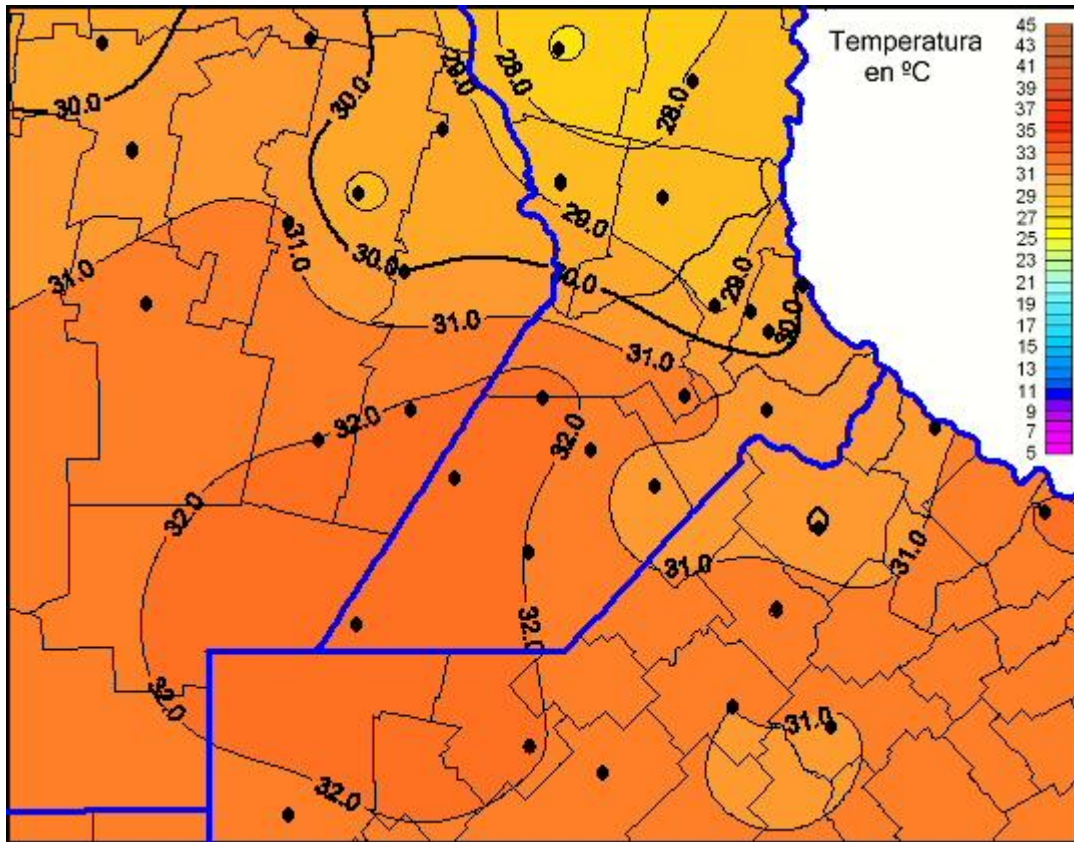

Temperaturas Máximas

Mapa de temperaturas máximas de las últimas 24 horas.
(Desde las 8:00AM hasta las 8:00AM). Se actualiza a las 10:00hs.