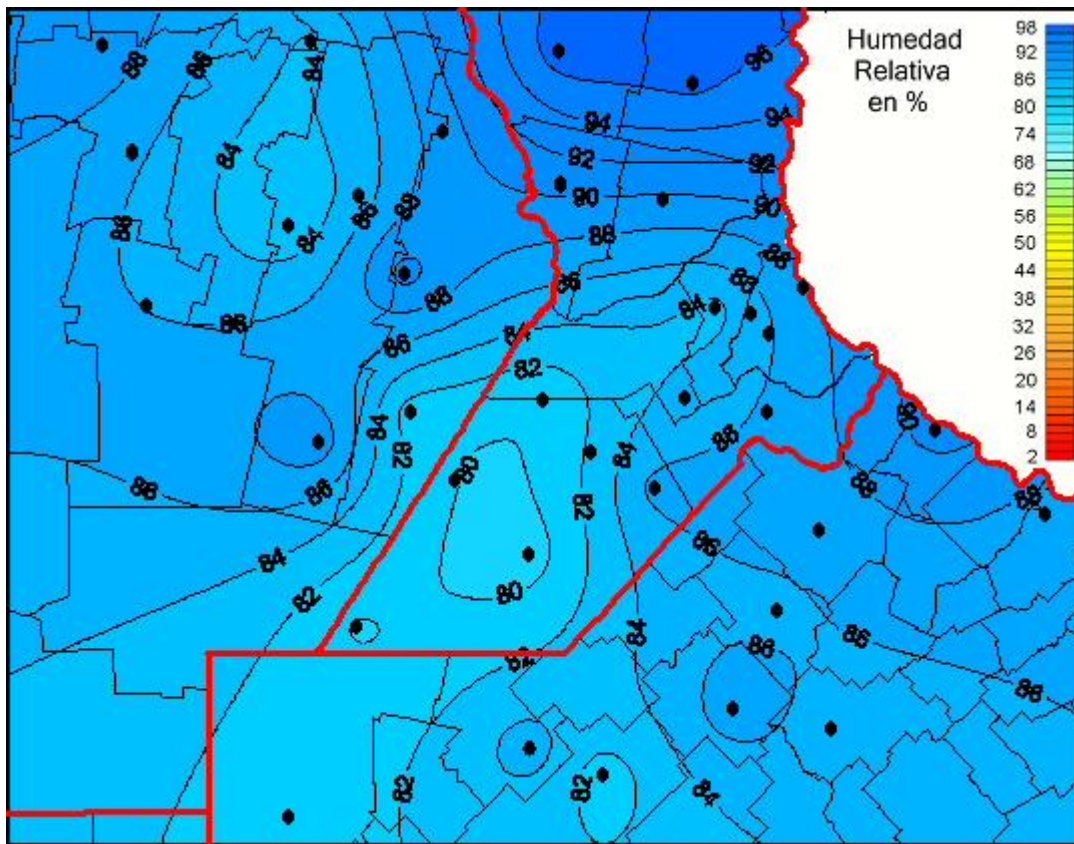

Humedad Relativa

Mapa de humedad relativa de las últimas 24 horas.
(Desde las 8:00AM hasta las 8:00AM). Se actualiza a las 10:00hs.