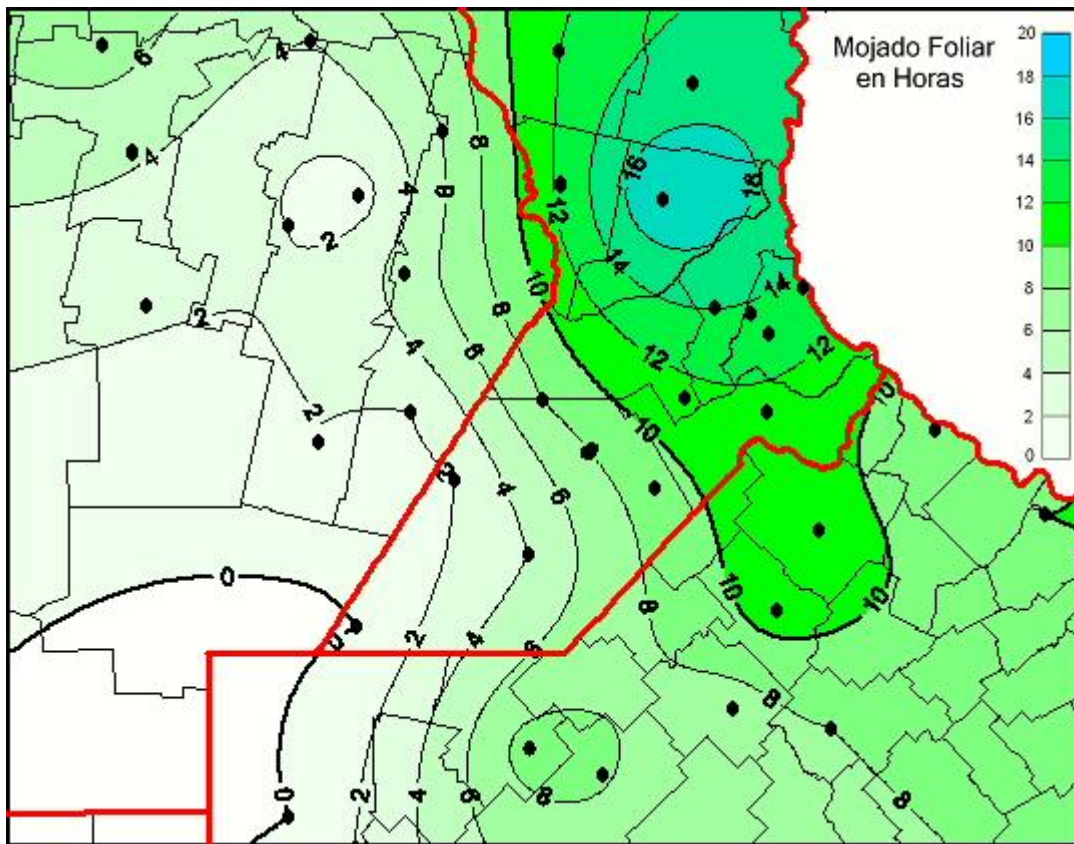

# Humedad de Hoja

Mapa de humedad de hoja de las las últimas 24 horas.  
(Desde las 8:00AM hasta las 8:00AM). Se actualiza a las 10:00hs.