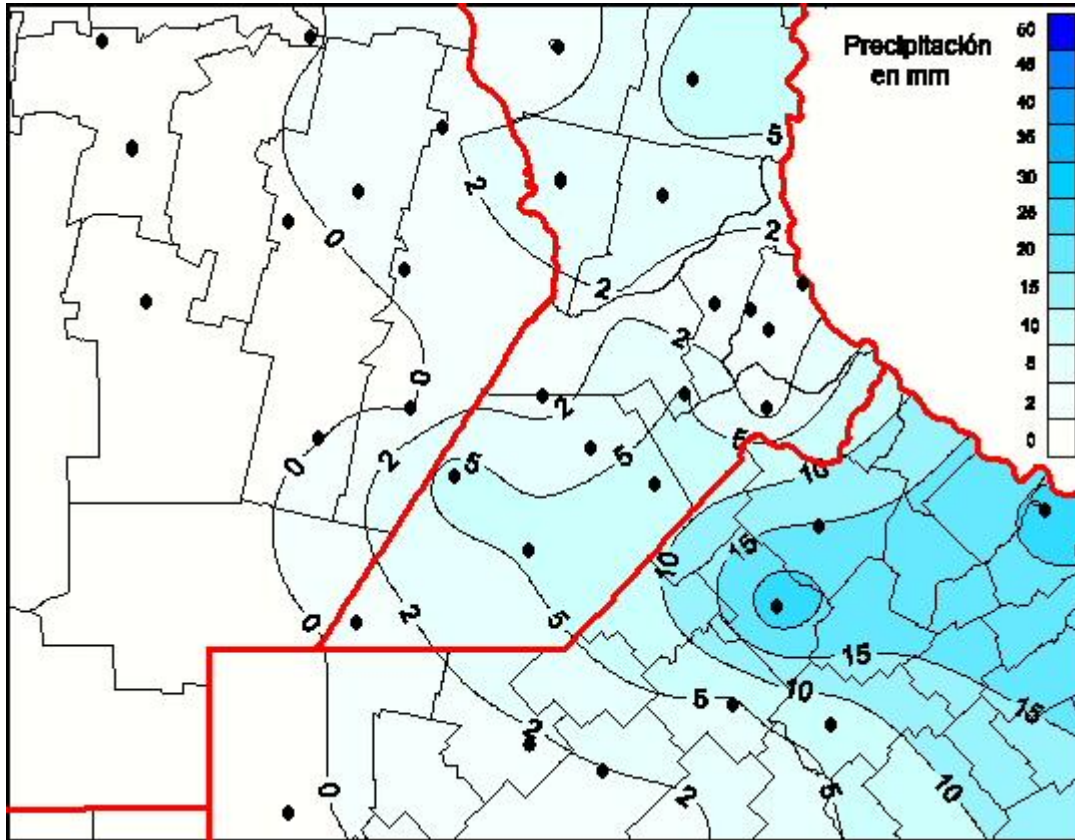

Lunes, 23 de mayo de 2011

Mapa de precipitación acumulada en las últimas 72 horas.