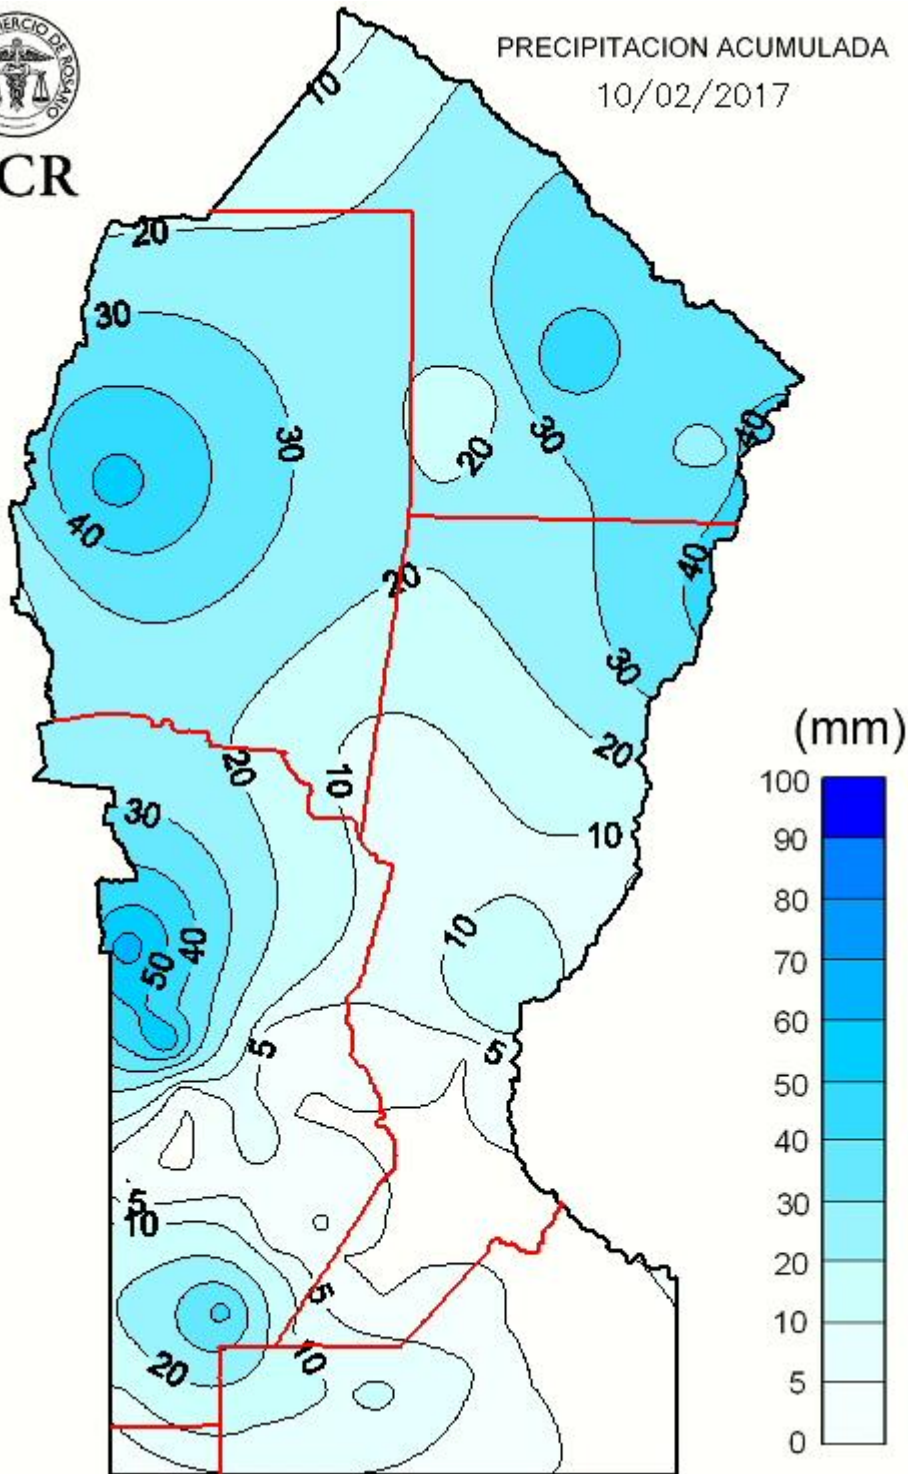

Prensa

El agua refuerza los cultivos del oeste y el norte del país

El nuevo frente esquivó a gran parte de la provincia de Buenos Aires y Santa Fe en su primer día de actividad...

El nuevo frente esquivó a gran parte de la provincia de Buenos Aires y Santa Fe en su primer día de actividad. La tormenta comenzó en la madrugada del viernes, desplazándose por la provincia de Córdoba, Santiago del Estero y Chaco, desembocando en el noreste del país. La localidad de Colonia Almada, en Córdoba se destacó con lluvias por encima de los 60 mm.

 TELÉFONO
(54 341) 5258300 / 4102600

 EMAIL
contacto@bcr.com.ar

 WWW
bcr.com.ar

BCR

PRECIPITACION ACUMULADA

10/02/2017

La nueva tormenta que seguirá actuando hasta el domingo 12/02, se muestra con mucho dinamismo. No se prevén las típicas lluvias convectivas, que en poco tiempo concentra enormes acumulados. Esta vez se esperan patrones de lluvias