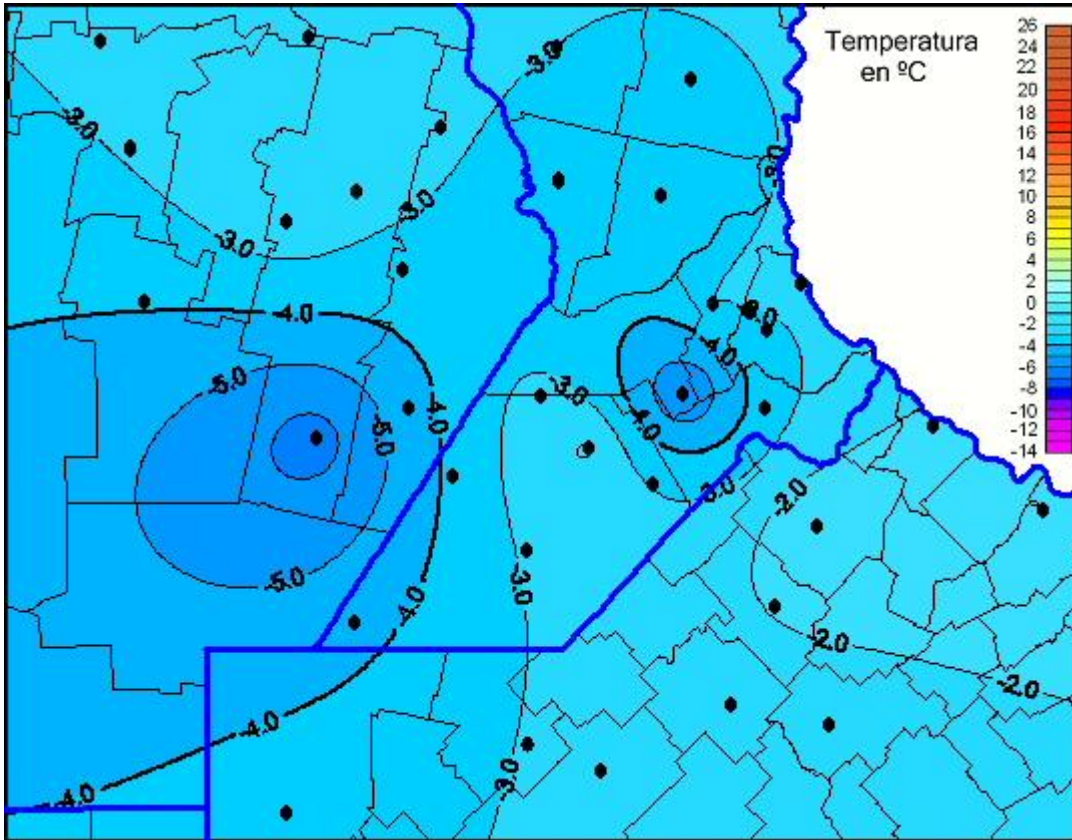

Para el día de mañana, 20 de junio, con el fortalecimiento del fenómeno, el enfriamiento mostrará todo su ímpetu en Santa Fe y Buenos Aires. En el día de la Bandera se esperan registros de temperaturas más bajas a los de esta última madrugada en la región.