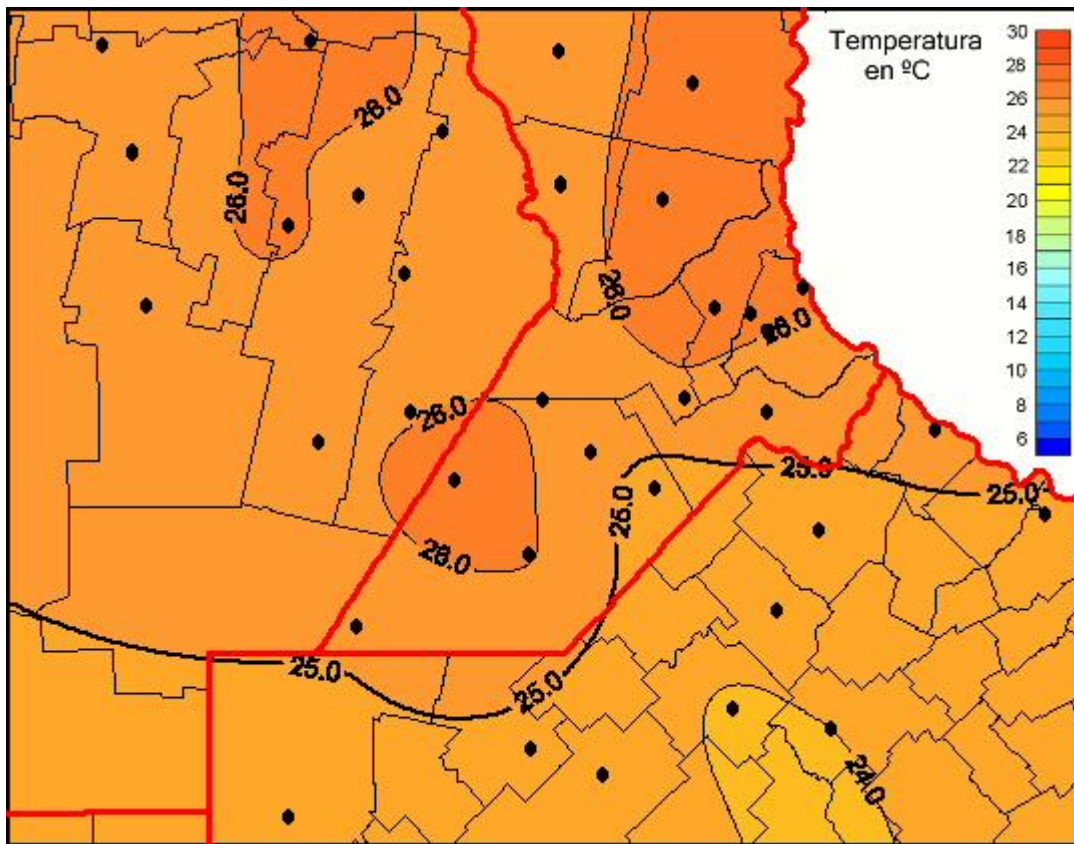

Temperaturas Medias

Mapa de temperaturas medias de las últimas 24 horas.
(Desde las 8:00AM hasta las 8:00AM). Se actualiza a las 10:00hs.