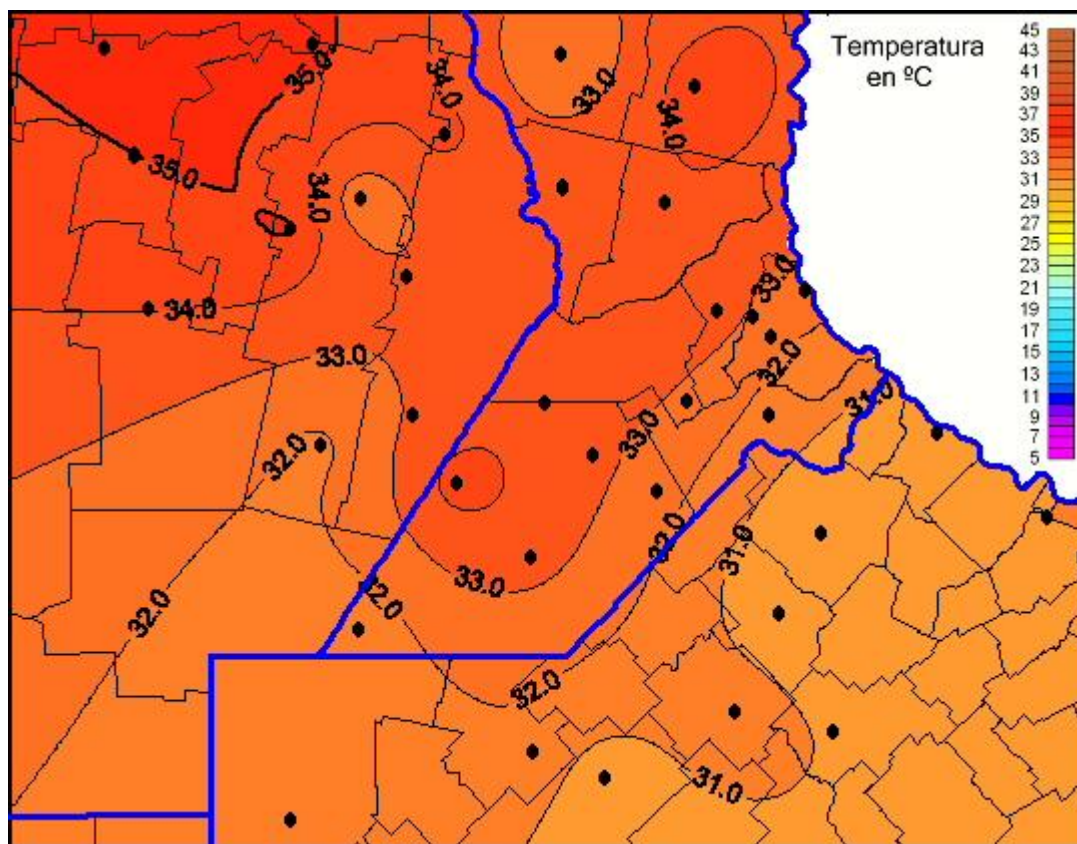

## Temperaturas Máximas

Mapa de temperaturas máximas de las últimas 24 horas.  
(Desde las 8:00AM hasta las 8:00AM). Se actualiza a las 10:00hs.