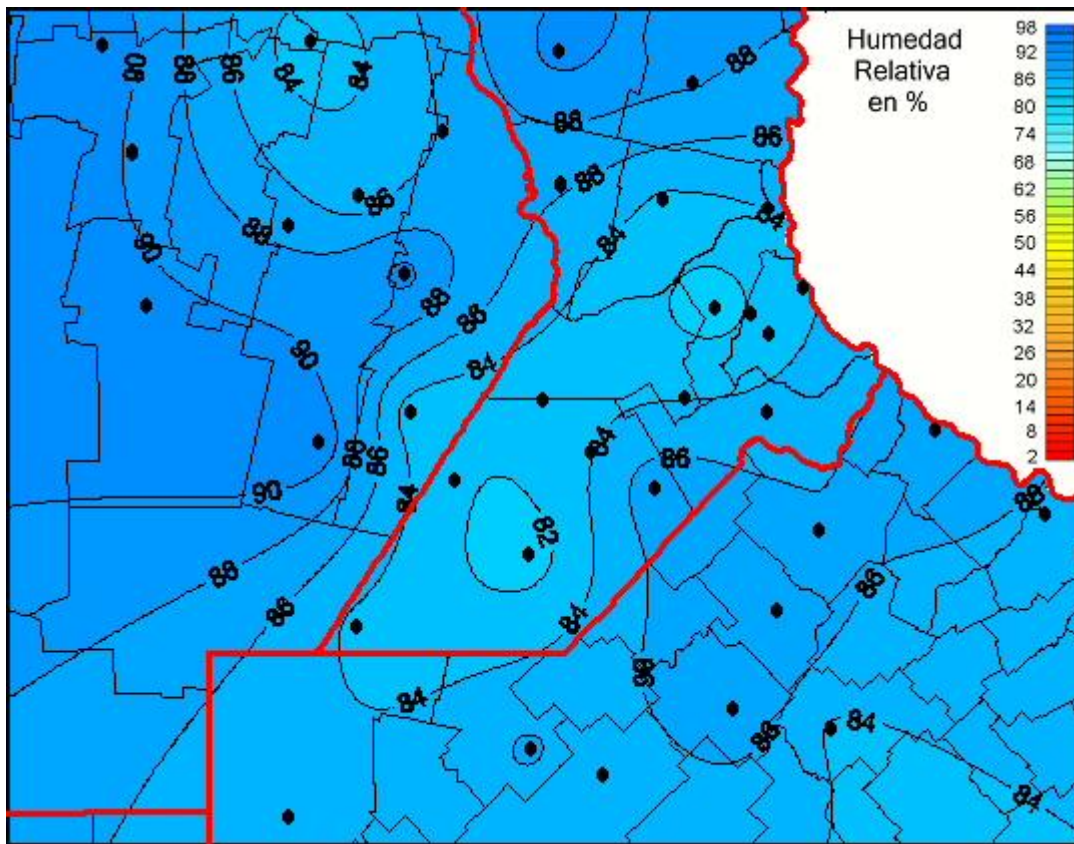

Humedad Relativa

Mapa de humedad relativa de las las últimas 24 horas.
(Desde las 8:00AM hasta las 8:00AM). Se actualiza a las 10:00hs.