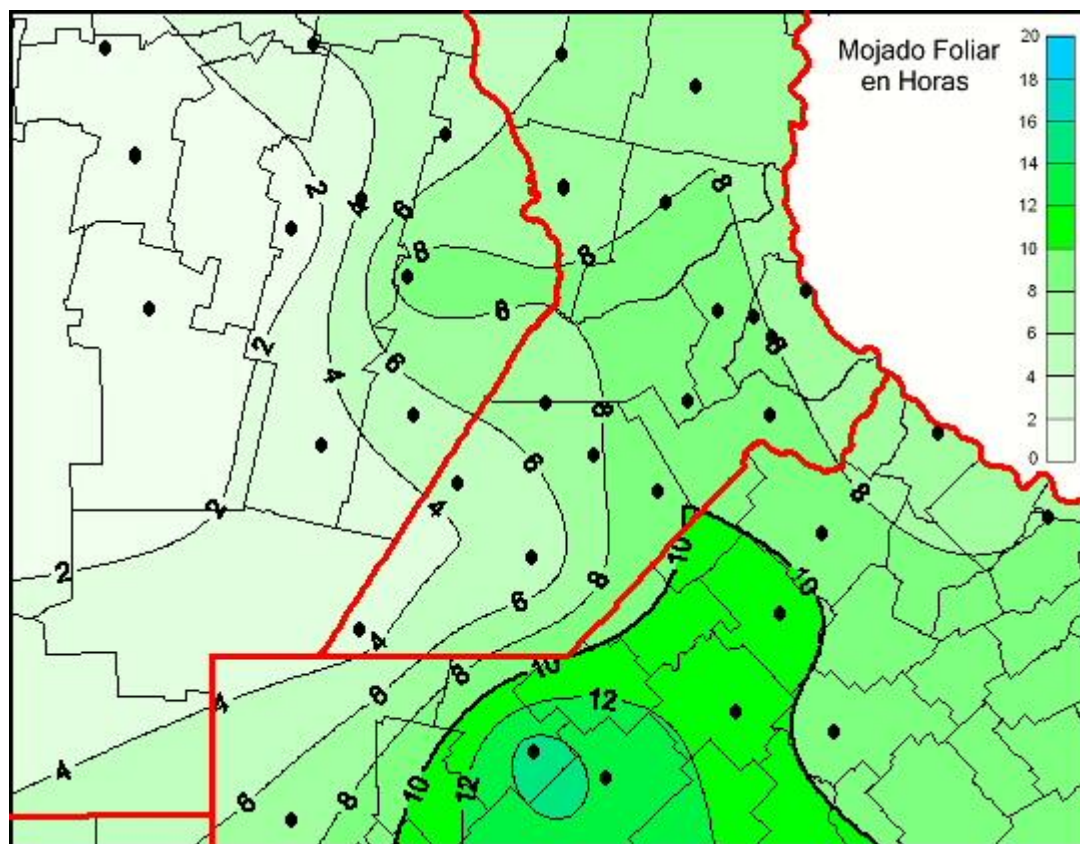

Humedad de Hoja

Mapa de humedad de hoja de las las últimas 24 horas.
(Desde las 8:00AM hasta las 8:00AM). Se actualiza a las 10:00hs.