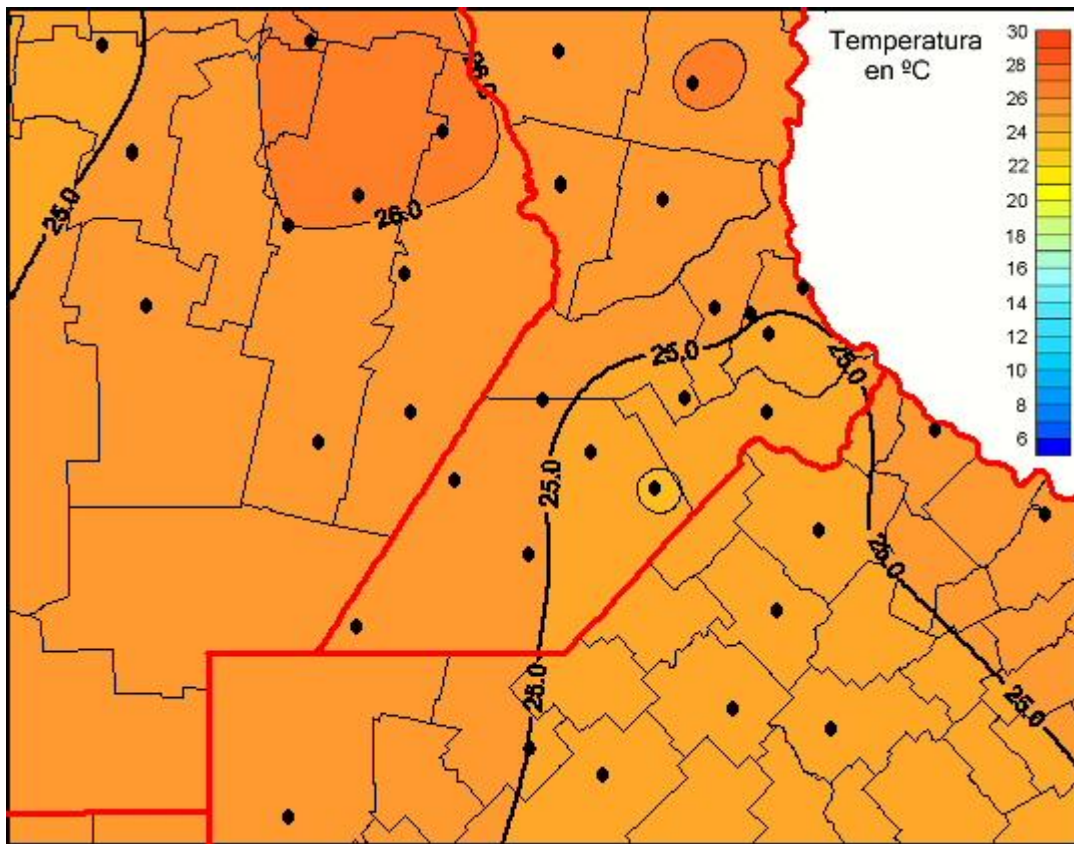

Temperaturas Medias

Mapa de temperaturas medias de las últimas 72 horas.
(Desde las 8:00AM hasta las 8:00AM). Se actualiza a las 10:00hs.