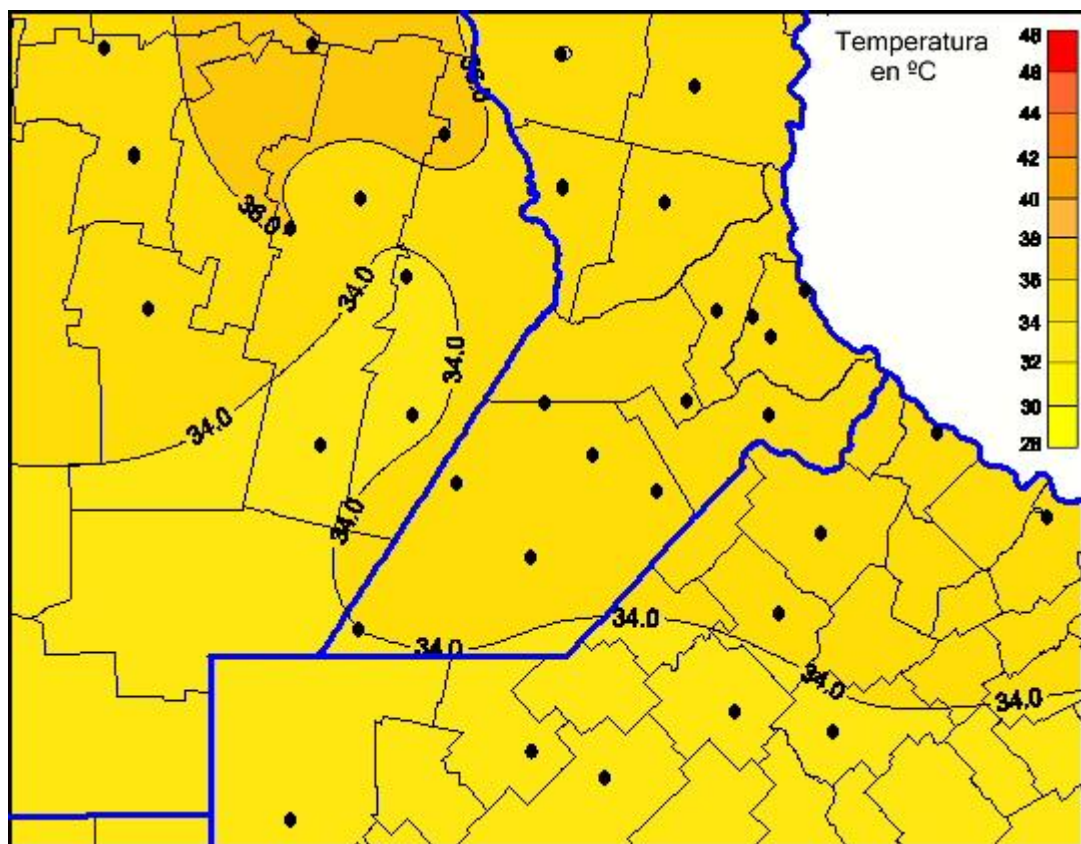

## Temperaturas Máximas

Mapa de temperaturas máximas de las últimas 72 horas.  
(Desde las 8:00AM hasta las 8:00AM). Se actualiza a las 10:00hs.