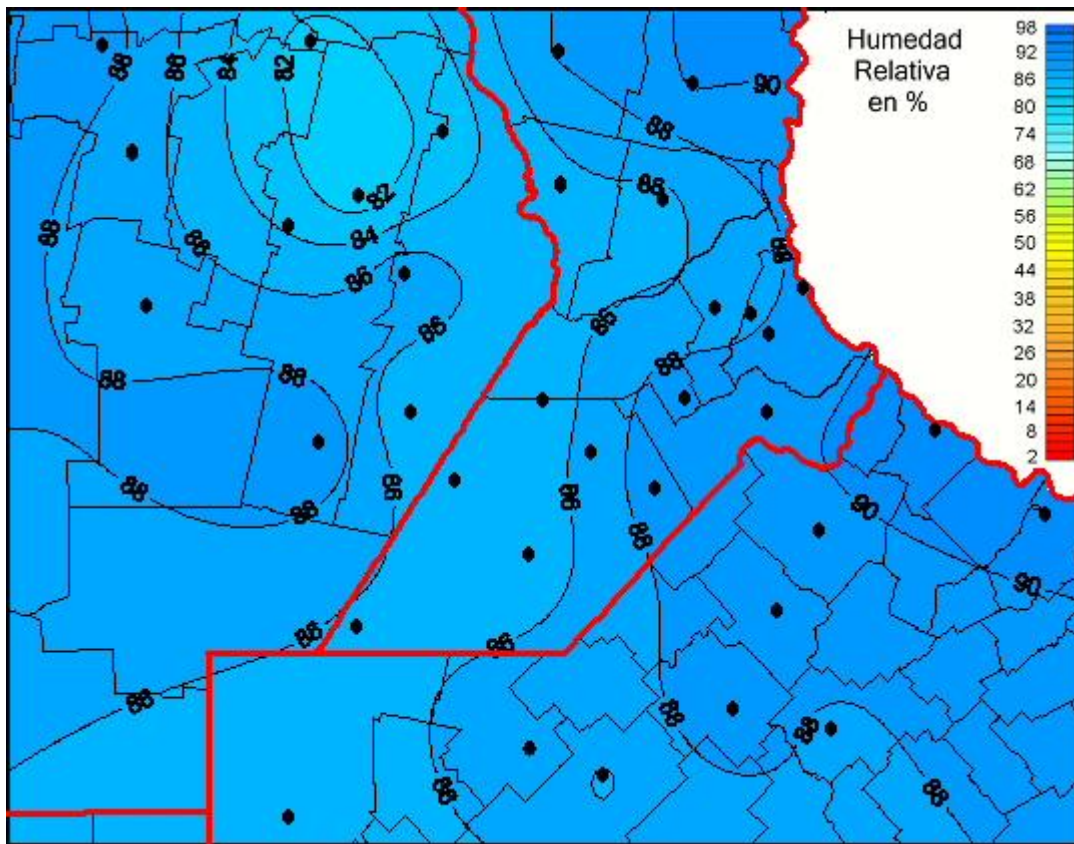

## Humedad Relativa

Mapa de humedad relativa de las las últimas 72 horas.  
(Desde las 8:00AM hasta las 8:00AM). Se actualiza a las 10:00hs.