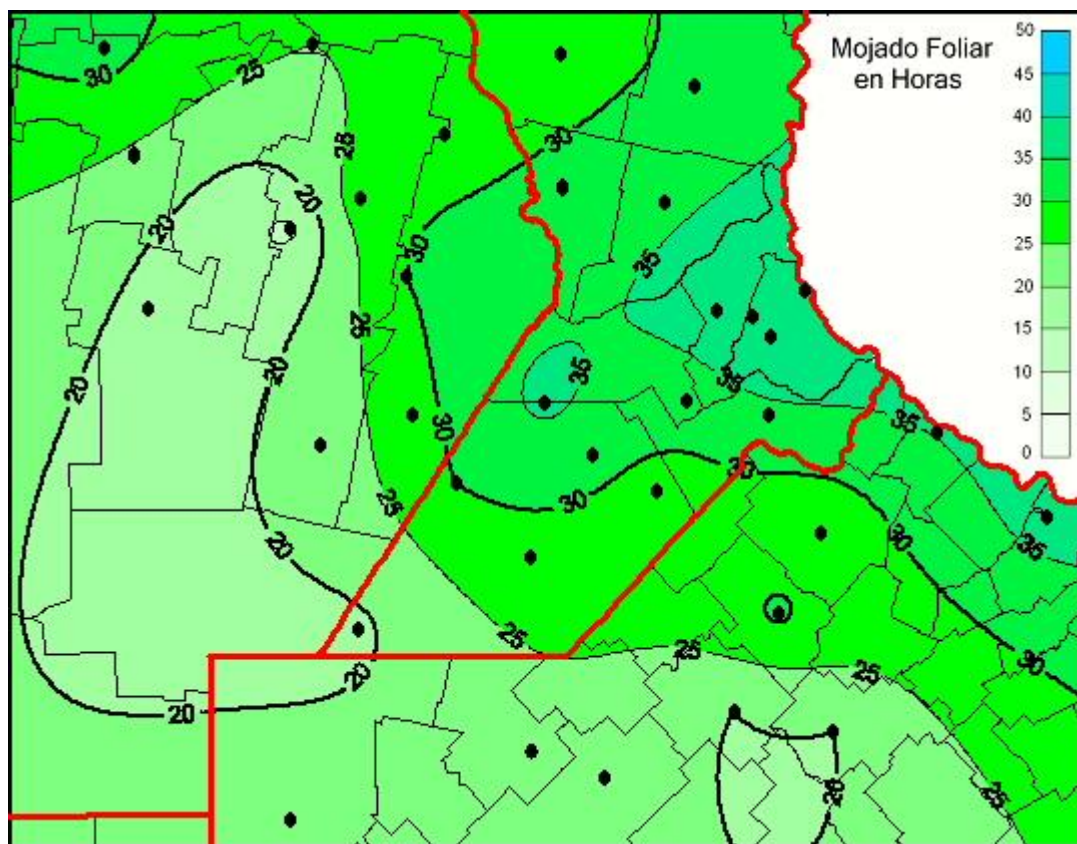

Humedad de Hoja

Mapa de humedad de hoja de las las últimas 72 horas.
(Desde las 8:00AM hasta las 8:00AM). Se actualiza a las 10:00hs.