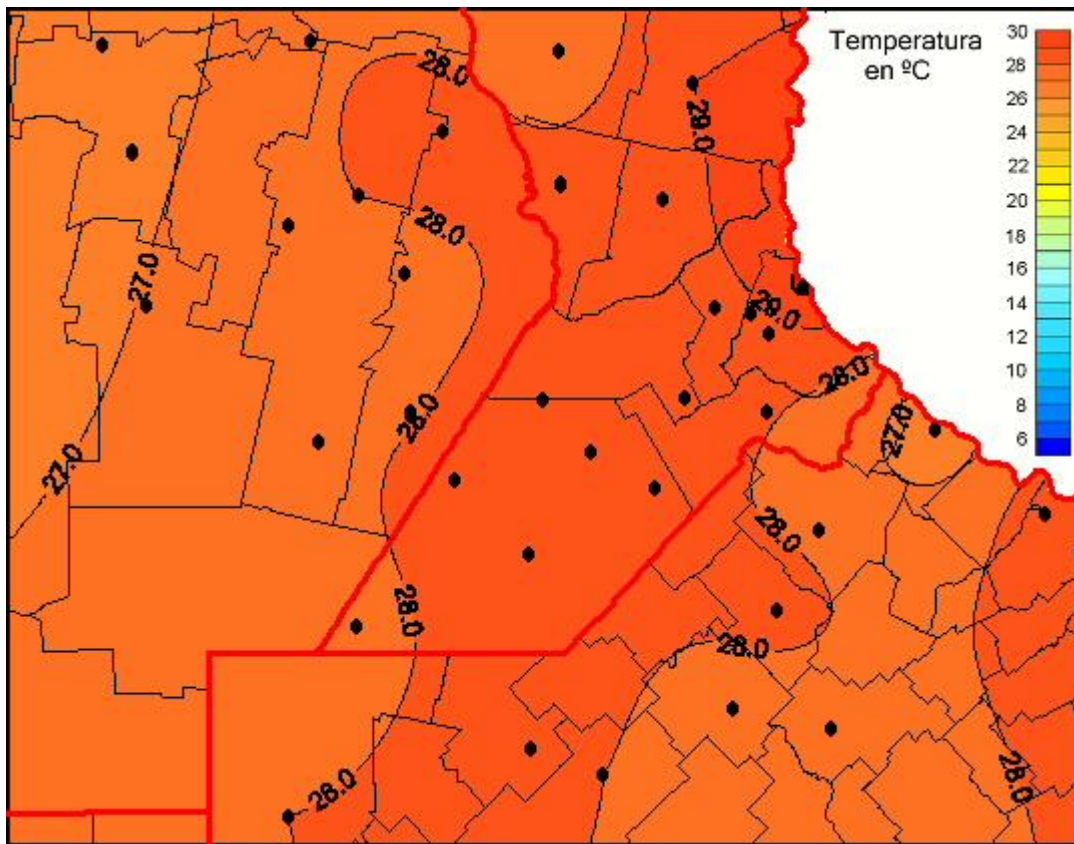

Temperaturas Medias

Mapa de temperaturas medias de las últimas 24 horas.
(Desde las 8:00AM hasta las 8:00AM). Se actualiza a las 10:00hs.