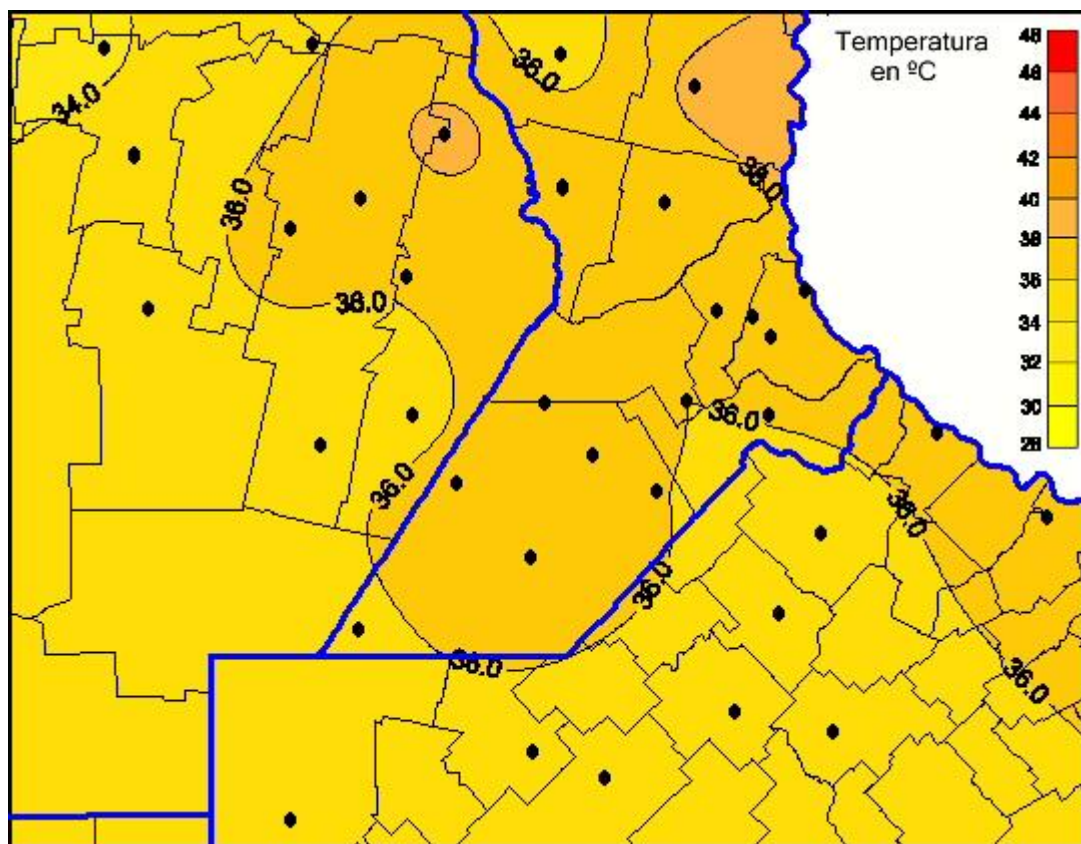

Temperaturas Máximas

Mapa de temperaturas máximas de las las últimas 24 horas.
(Desde las 8:00AM hasta las 8:00AM). Se actualiza a las 10:00hs.