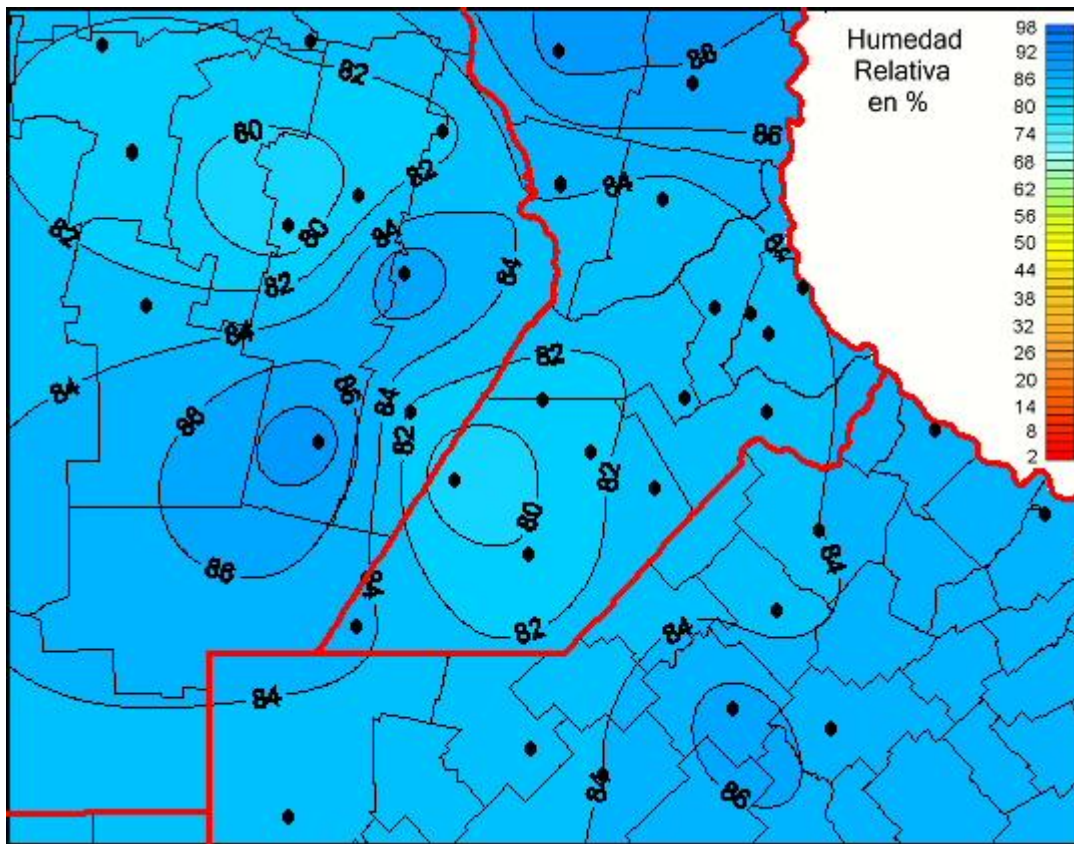

Humedad Relativa

Mapa de humedad relativa de las últimas 24 horas.
(Desde las 8:00AM hasta las 8:00AM). Se actualiza a las 10:00hs.