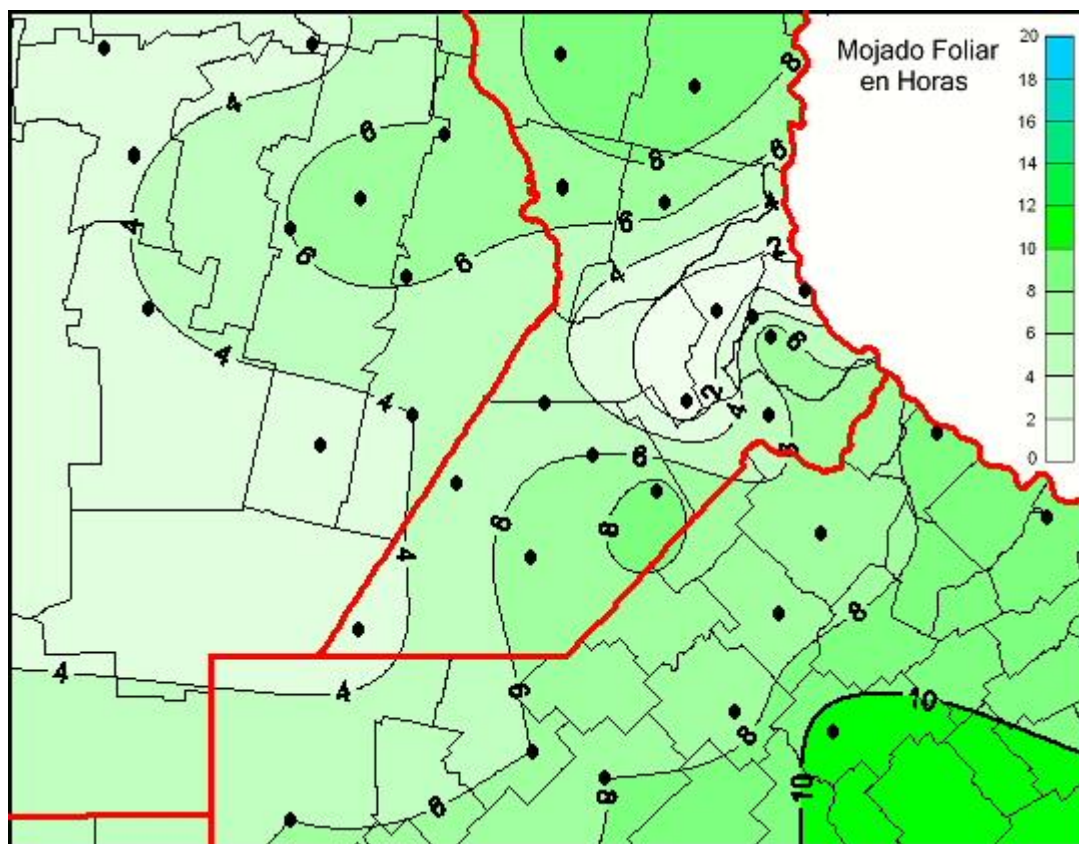

## Humedad de Hoja

Mapa de humedad de hoja de las últimas 24 horas.  
(Desde las 8:00AM hasta las 8:00AM). Se actualiza a las 10:00hs.