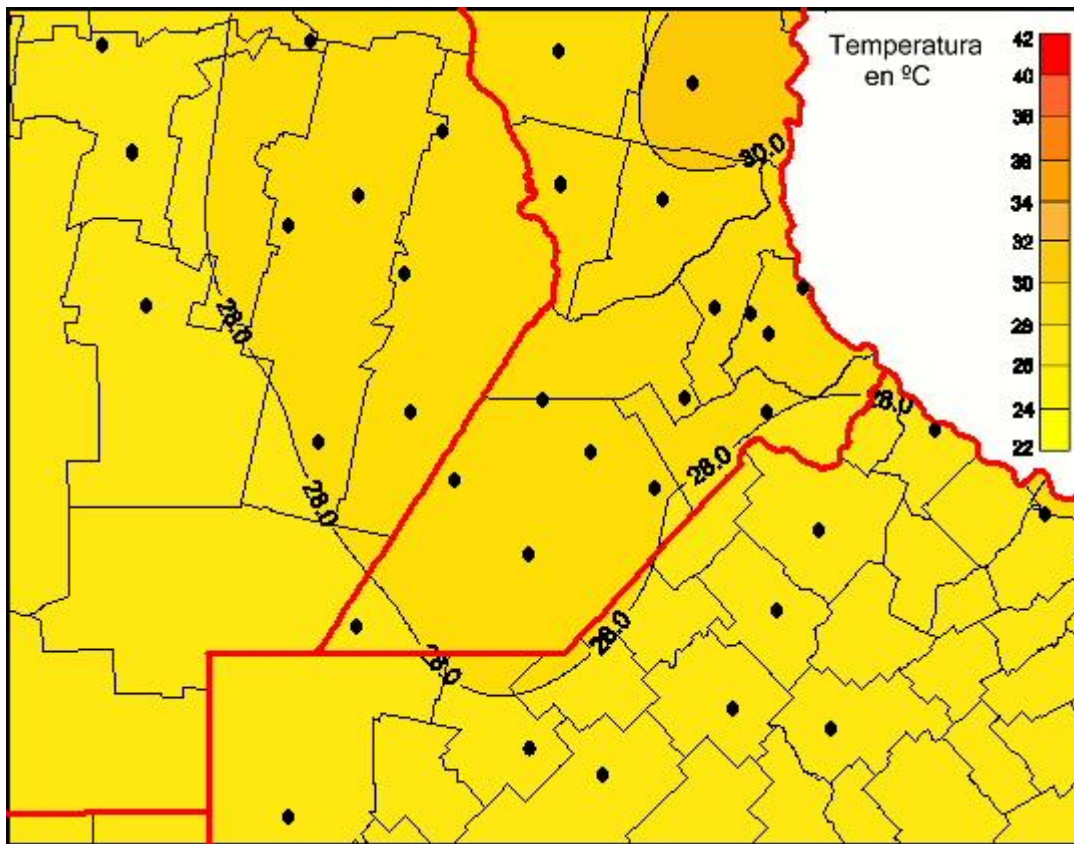

Temperaturas Medias

Mapa de temperaturas medias de las últimas 24 horas.
(Desde las 8:00AM hasta las 8:00AM). Se actualiza a las 10:00hs.