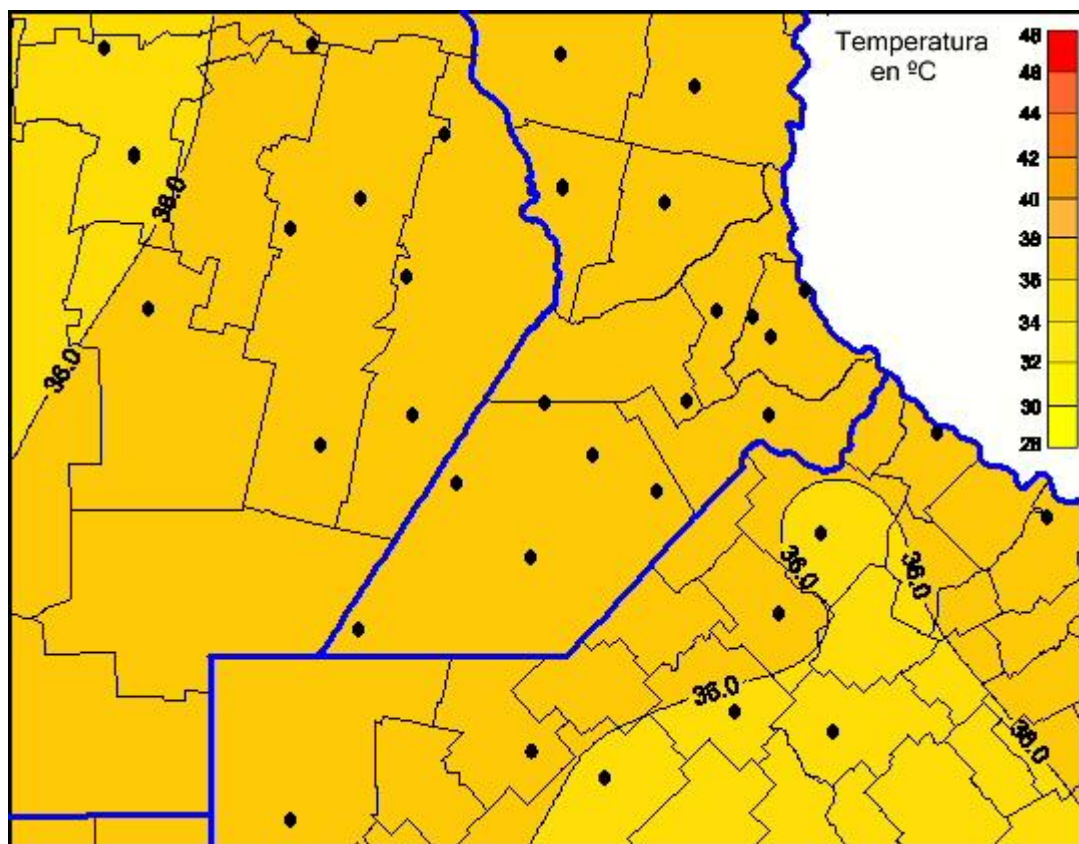

Temperaturas Máximas

Mapa de temperaturas máximas de las las últimas 24 horas.
(Desde las 8:00AM hasta las 8:00AM). Se actualiza a las 10:00hs.