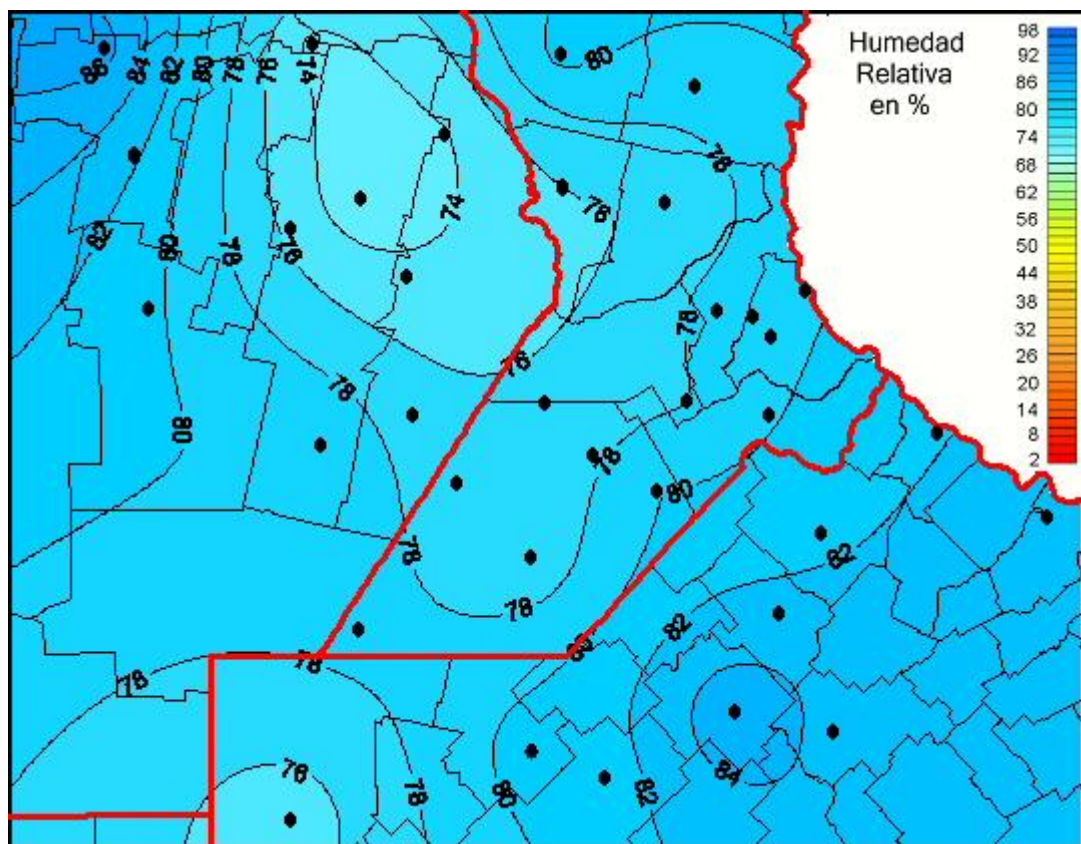

Humedad Relativa

Mapa de humedad relativa de las las últimas 24 horas.
(Desde las 8:00AM hasta las 8:00AM). Se actualiza a las 10:00hs.