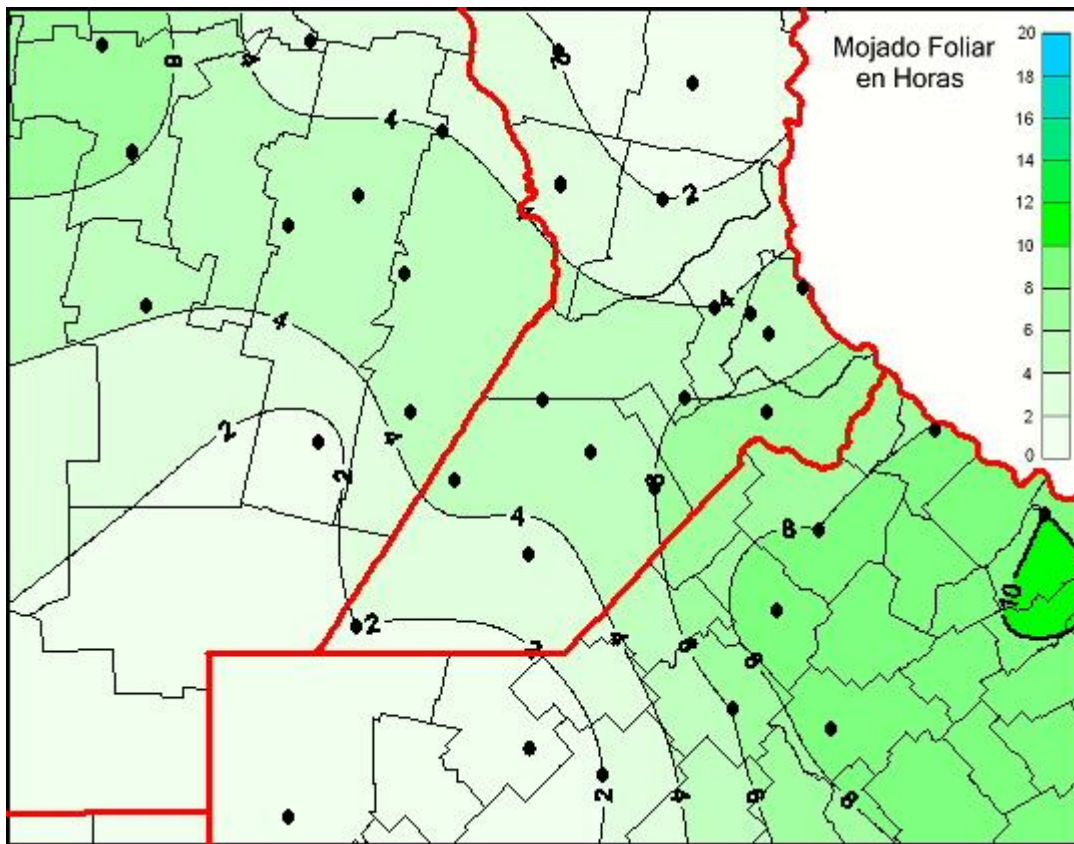

Humedad de Hoja

Mapa de humedad de hoja de las las últimas 24 horas.
(Desde las 8:00AM hasta las 8:00AM). Se actualiza a las 10:00hs.