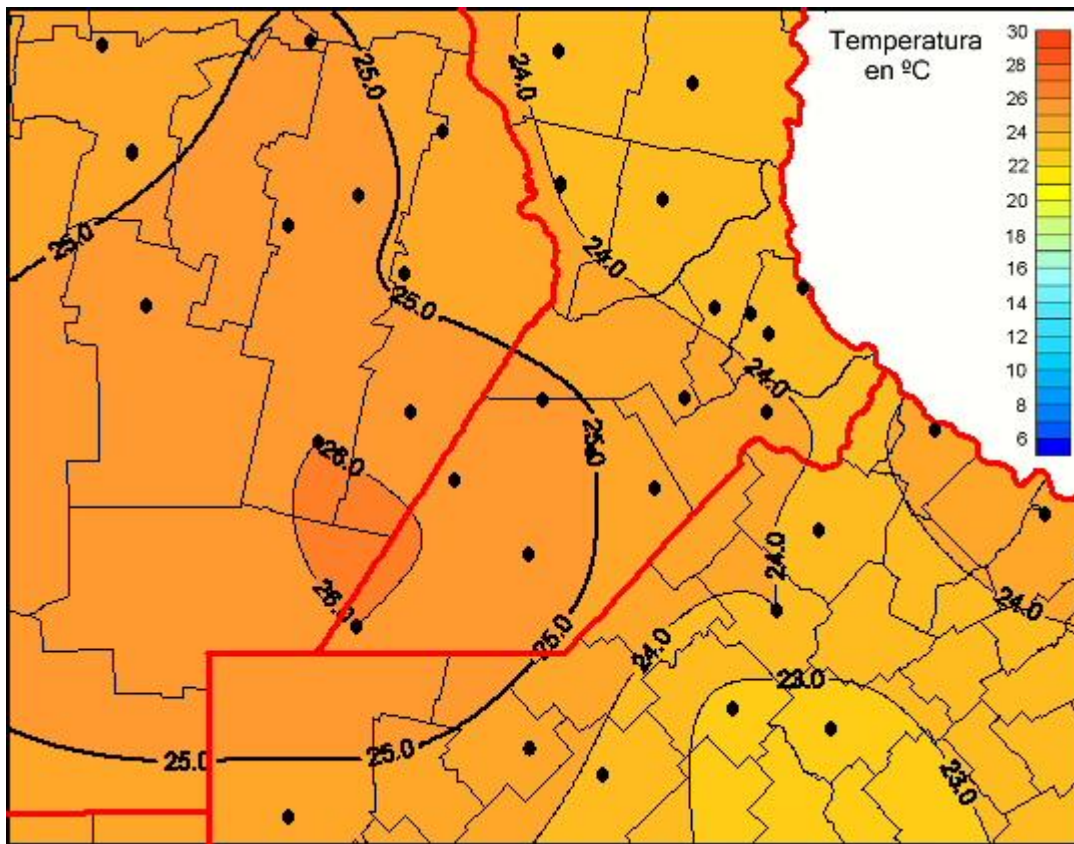

# Temperaturas Medias

Mapa de temperaturas medias de las las últimas 24 horas.  
(Desde las 8:00AM hasta las 8:00AM). Se actualiza a las 10:00hs.