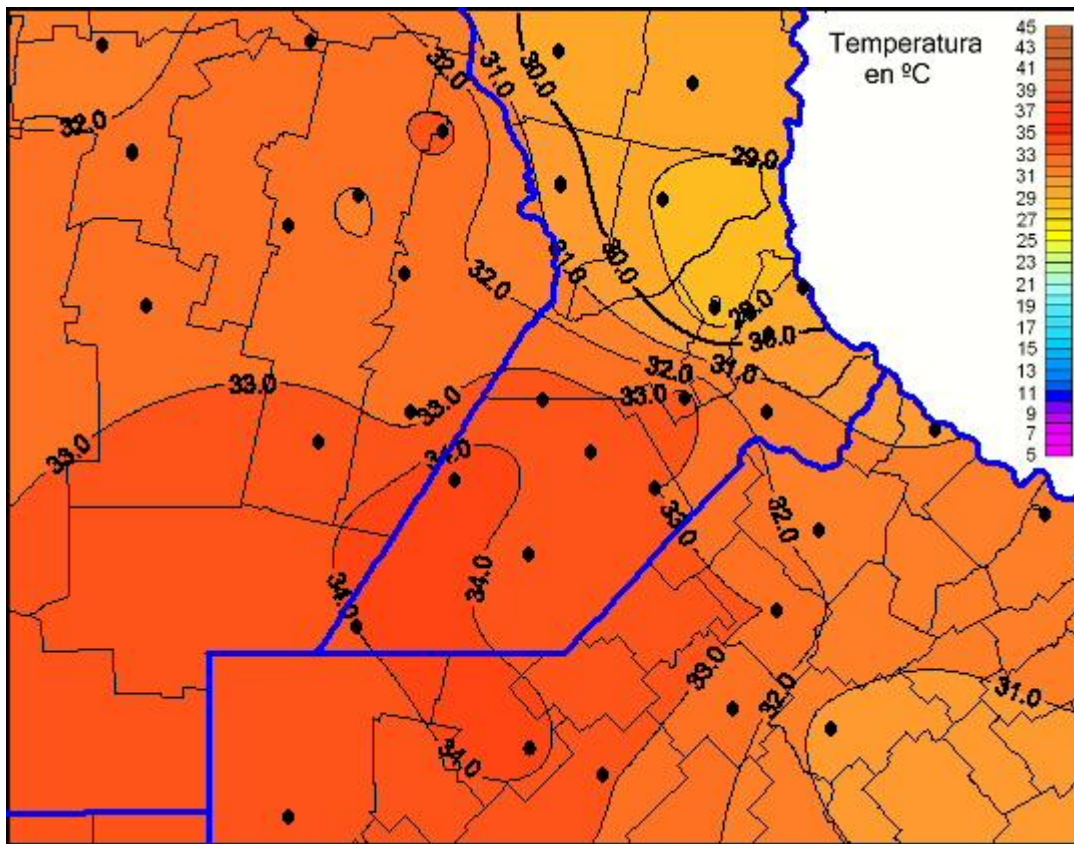

Temperaturas Máximas

Mapa de temperaturas máximas de las las últimas 24 horas.
(Desde las 8:00AM hasta las 8:00AM). Se actualiza a las 10:00hs.