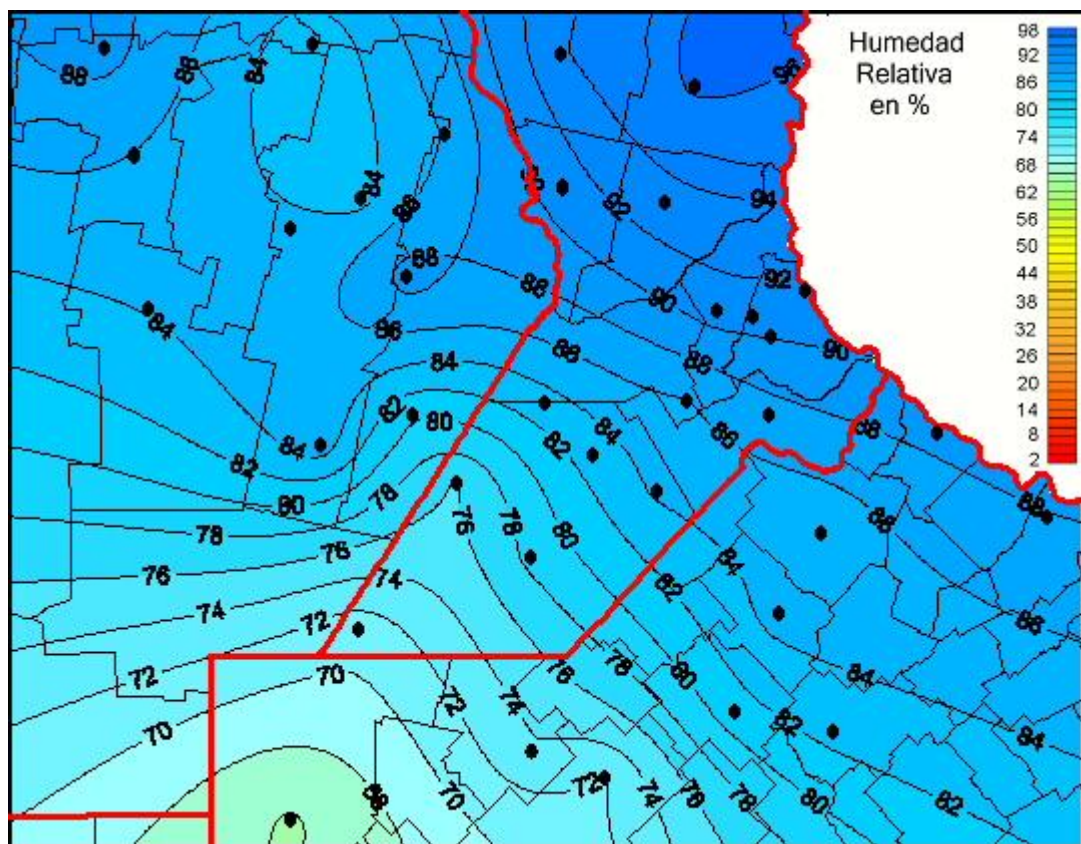

Humedad Relativa

Mapa de humedad relativa de las últimas 24 horas.
(Desde las 8:00AM hasta las 8:00AM). Se actualiza a las 10:00hs.