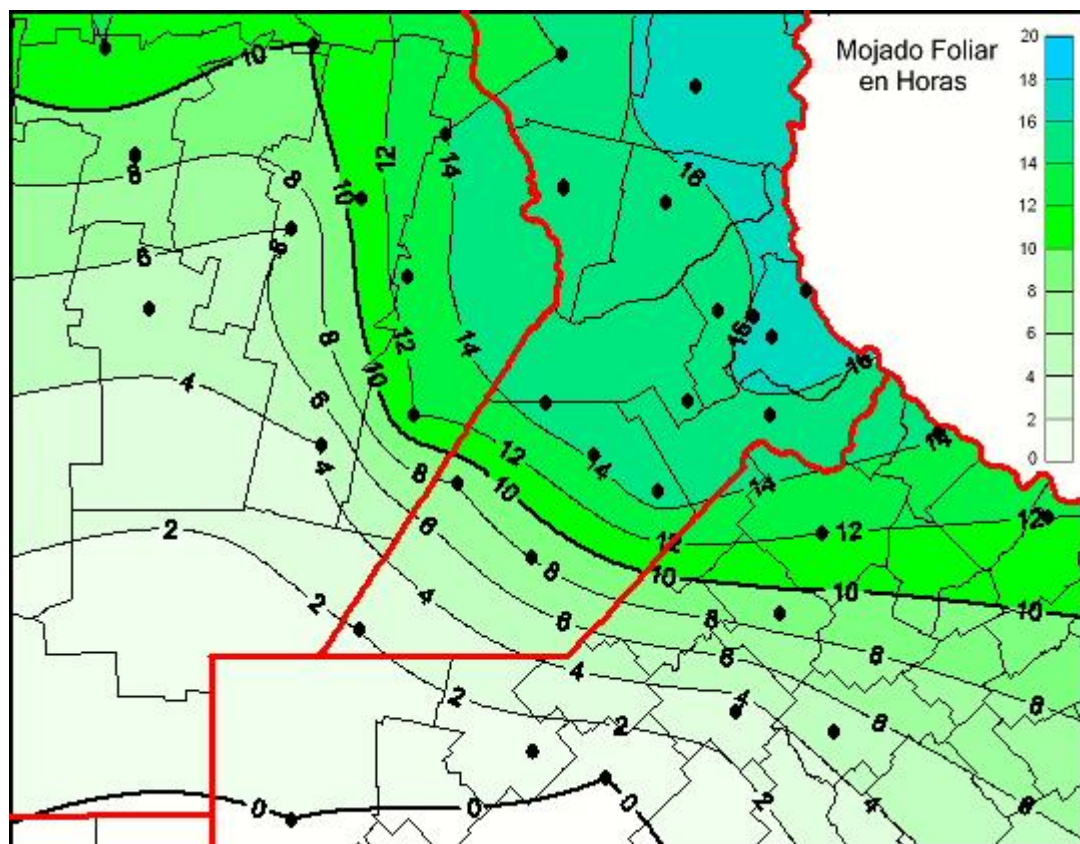

Humedad de Hoja

Mapa de humedad de hoja de las las últimas 24 horas.
(Desde las 8:00AM hasta las 8:00AM). Se actualiza a las 10:00hs.