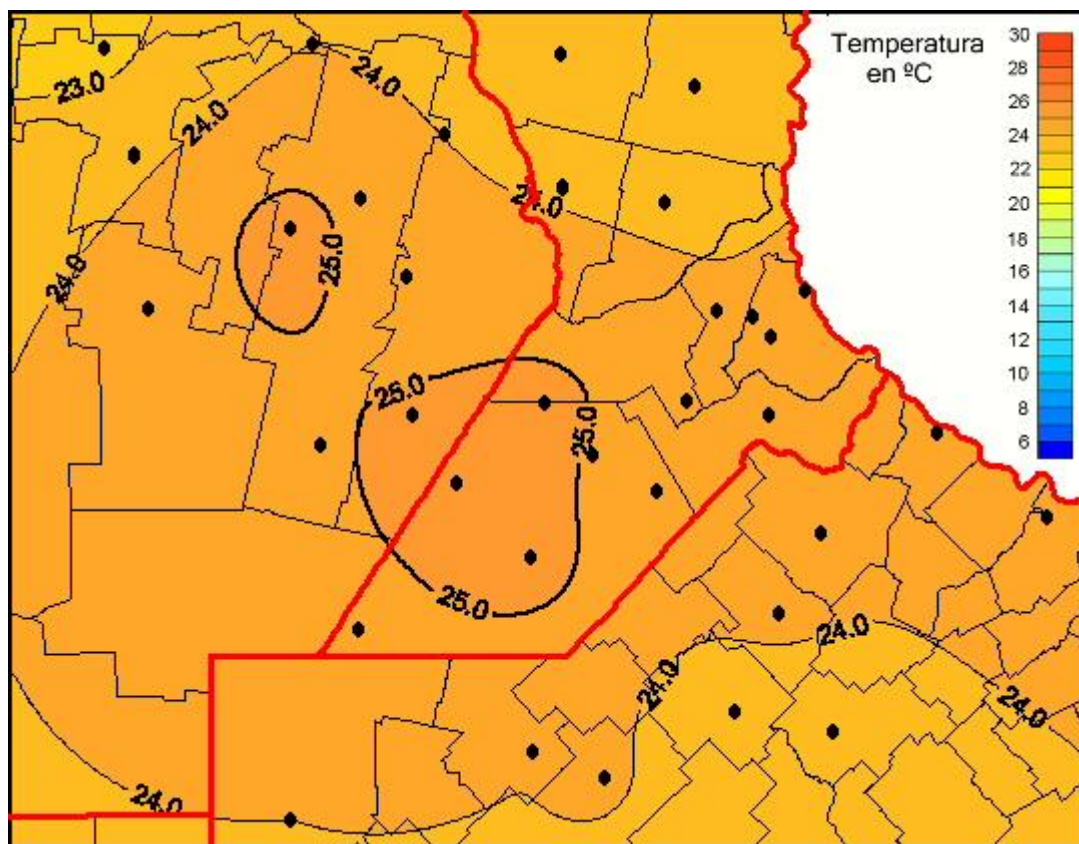

Temperaturas Medias

Mapa de temperaturas medias de las las últimas 24 horas.
(Desde las 8:00AM hasta las 8:00AM). Se actualiza a las 10:00hs.