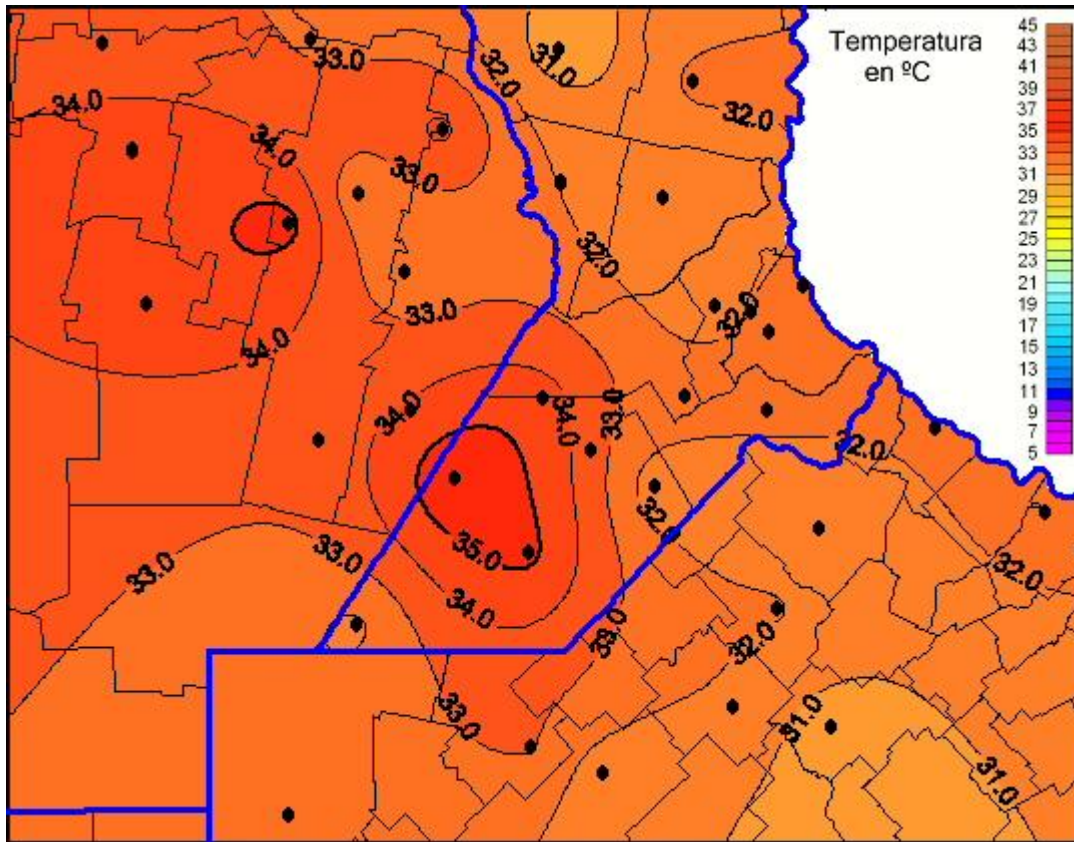

# Temperaturas Máximas

Mapa de temperaturas máximas de las últimas 24 horas.  
(Desde las 8:00AM hasta las 8:00AM). Se actualiza a las 10:00hs.