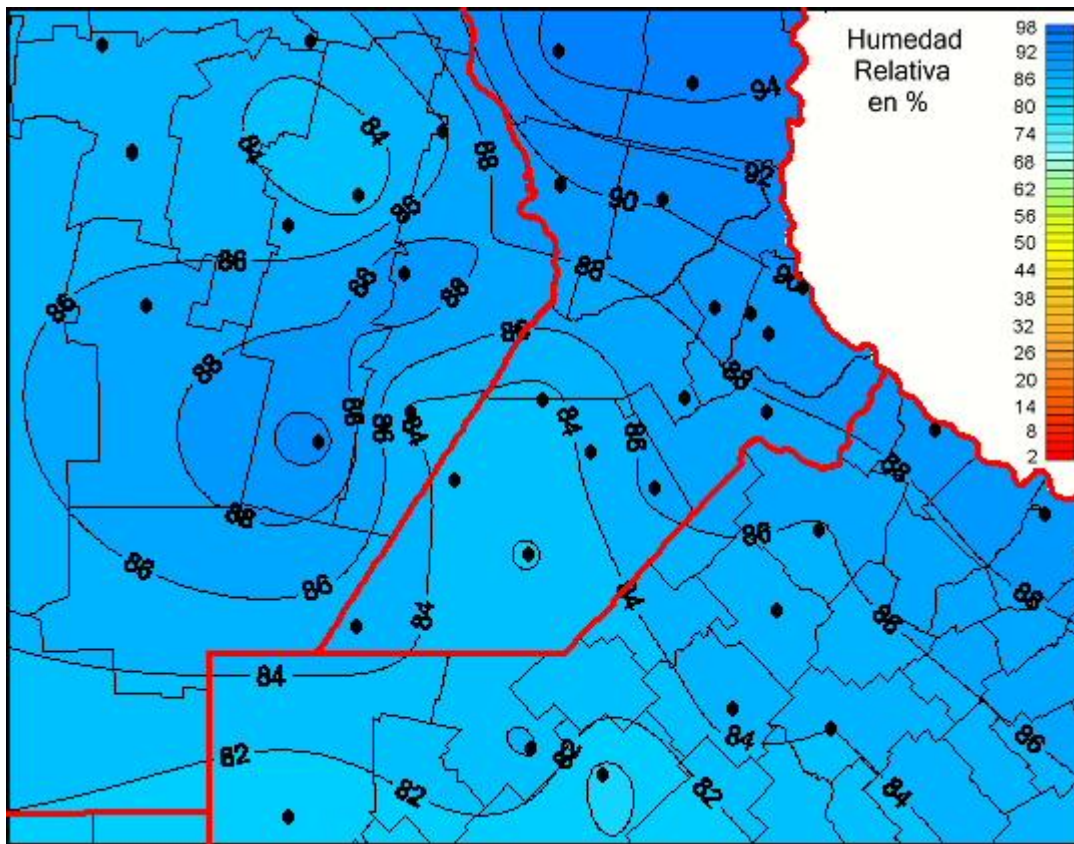

# Humedad Relativa

Mapa de humedad relativa de las las últimas 24 horas.  
(Desde las 8:00AM hasta las 8:00AM). Se actualiza a las 10:00hs.