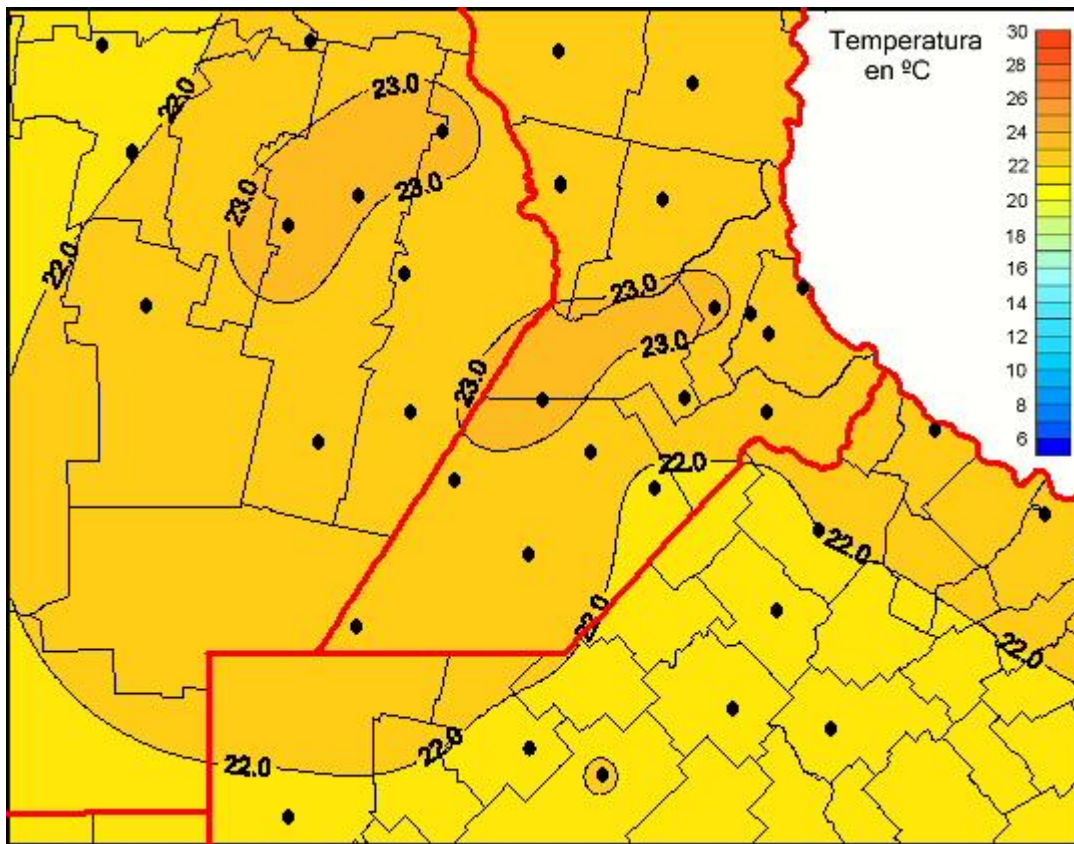

# Temperaturas Medias

Mapa de temperaturas medias de las las últimas 72 horas.  
(Desde las 8:00AM hasta las 8:00AM). Se actualiza a las 10:00hs.