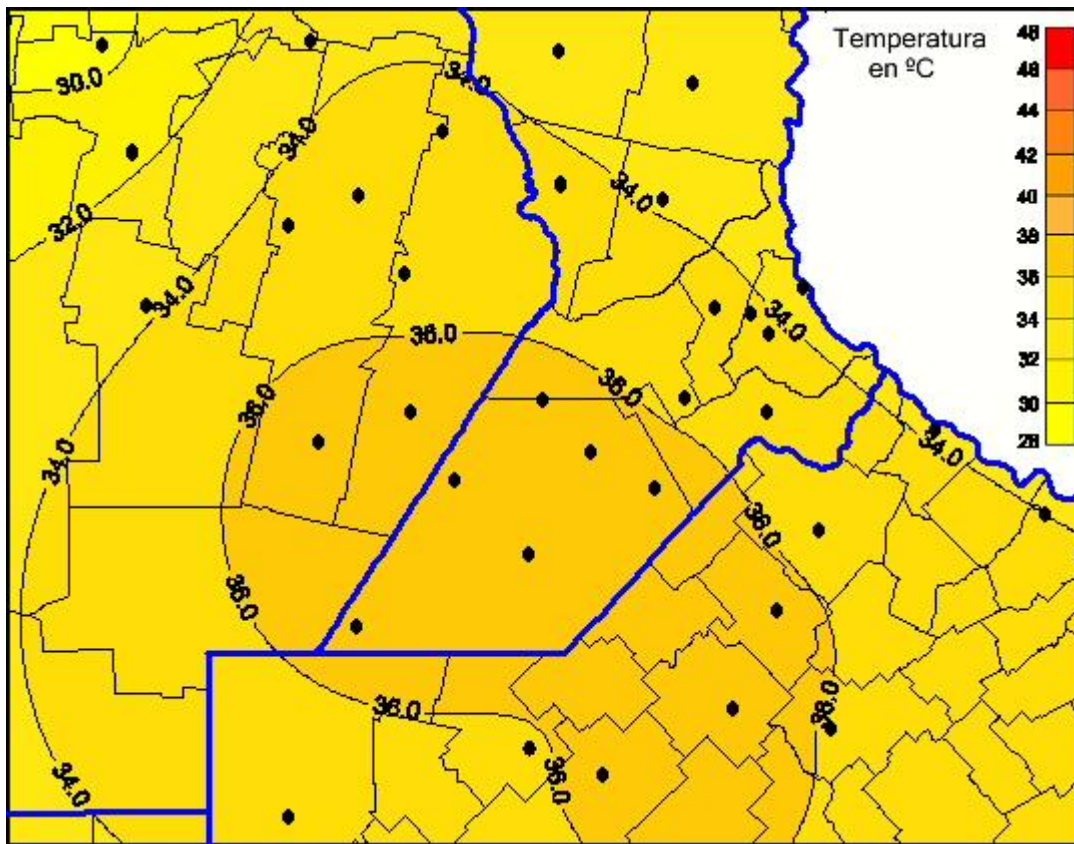

## Temperaturas Máximas

Mapa de temperaturas máximas de las últimas 72 horas.  
(Desde las 8:00AM hasta las 8:00AM). Se actualiza a las 10:00hs.