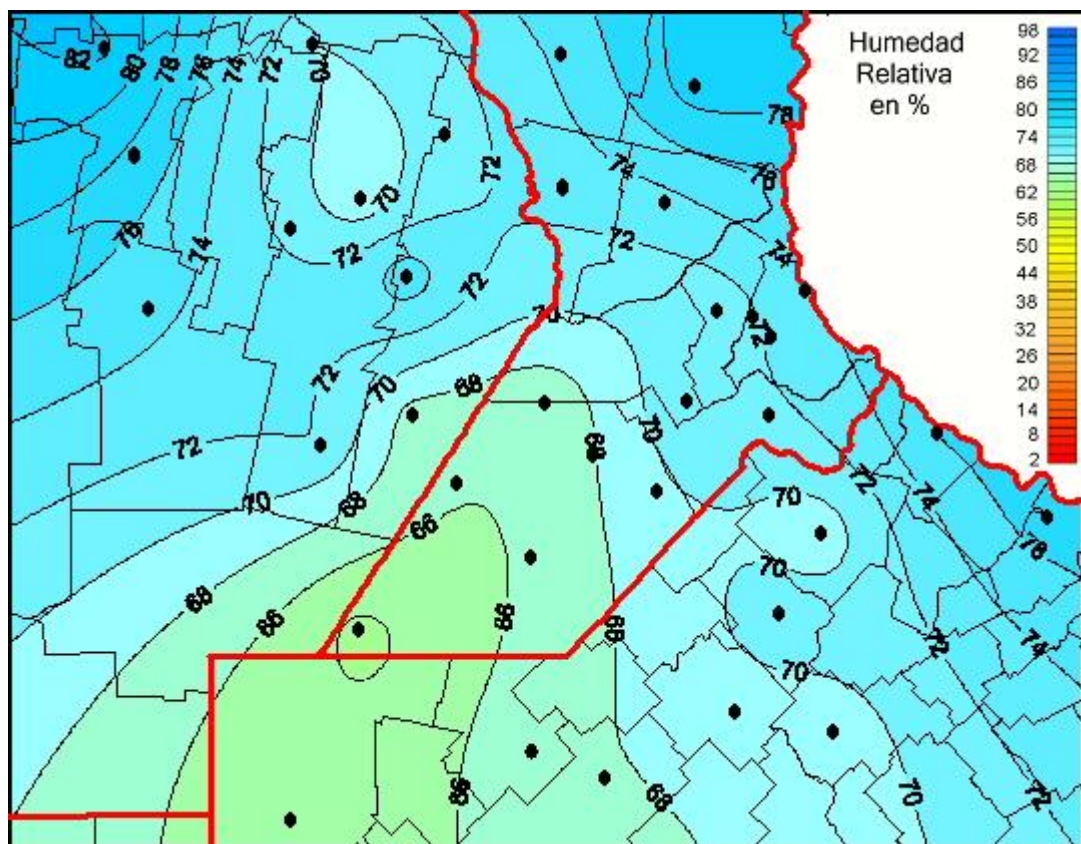

Humedad Relativa

Mapa de humedad relativa de las las últimas 72 horas.
(Desde las 8:00AM hasta las 8:00AM). Se actualiza a las 10:00hs.