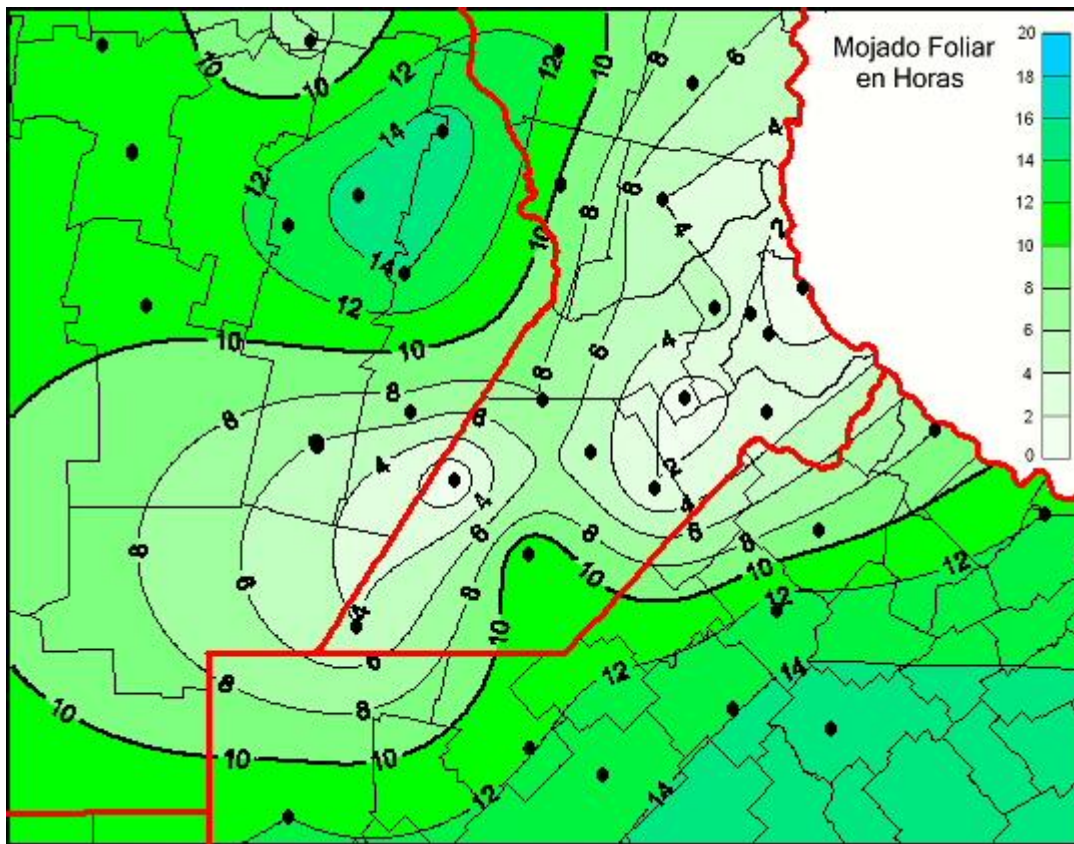

# Humedad de Hoja

Mapa de humedad de hoja de las últimas 72 horas.  
(Desde las 8:00AM hasta las 8:00AM). Se actualiza a las 10:00hs.