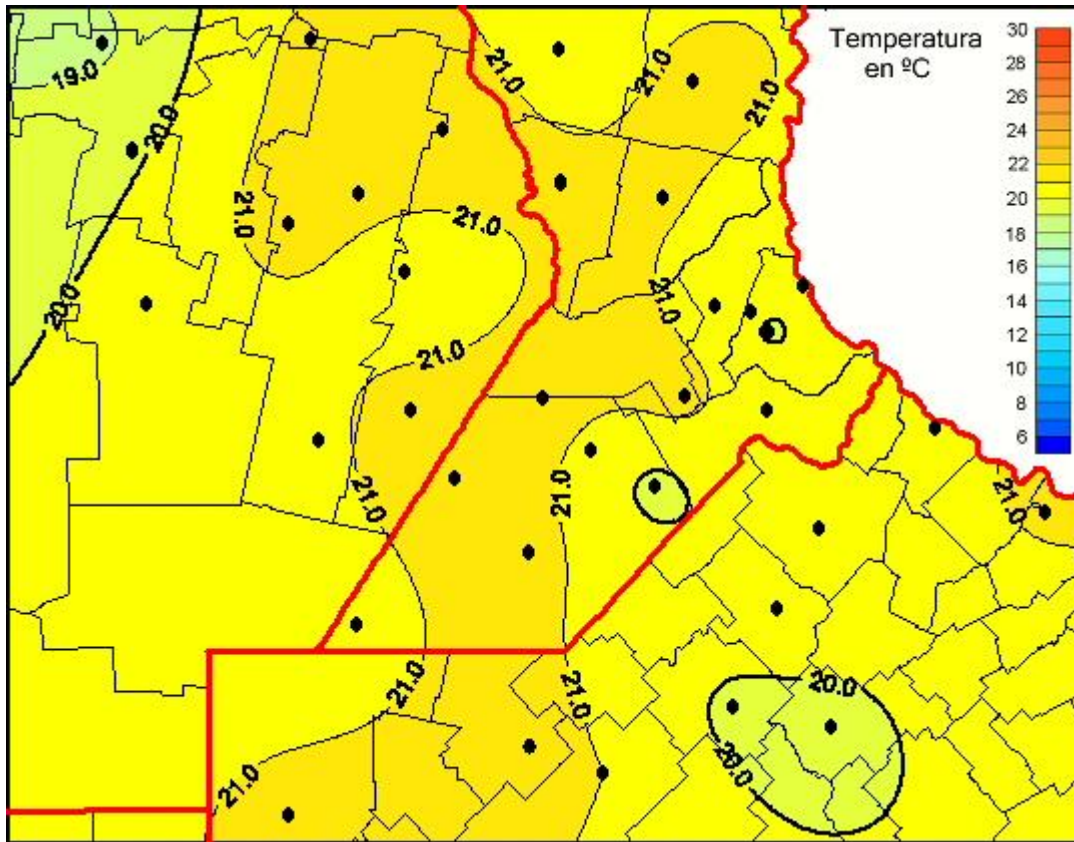

Temperaturas Medias

Mapa de temperaturas medias de las las últimas 24 horas.
(Desde las 8:00AM hasta las 8:00AM). Se actualiza a las 10:00hs.