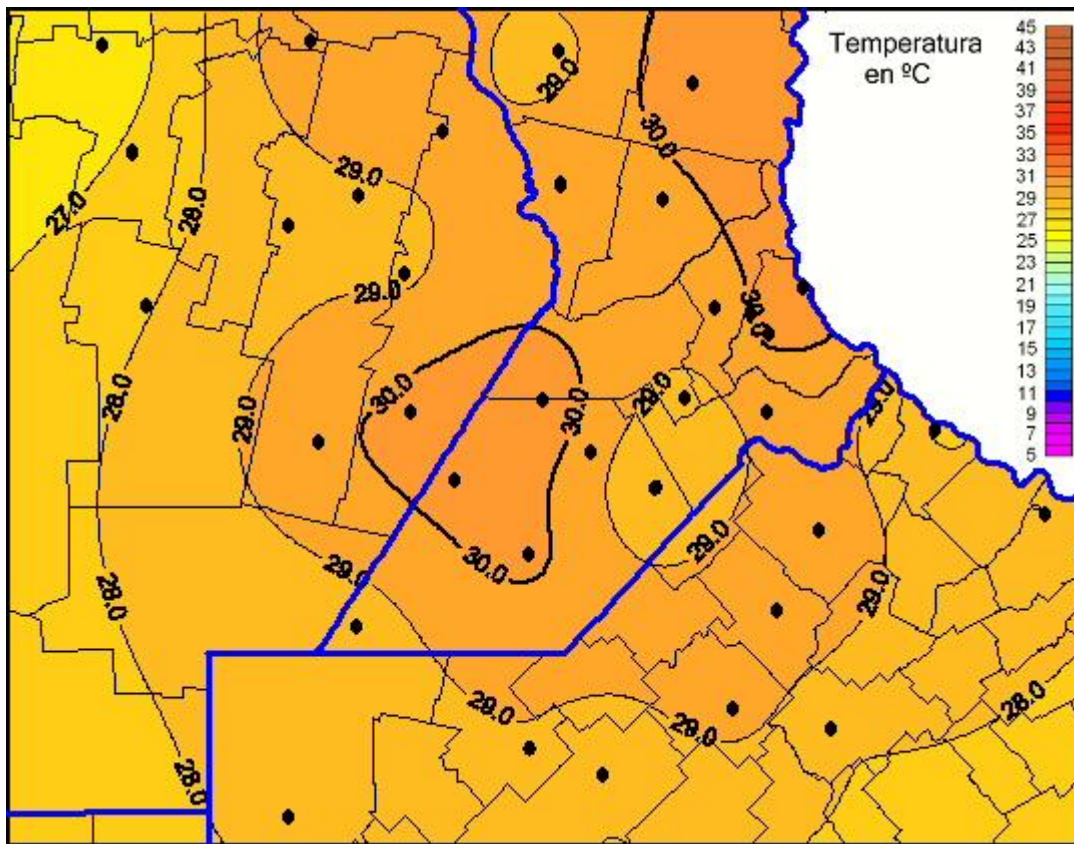

# Temperaturas Máximas

Mapa de temperaturas máximas de las últimas 24 horas.  
(Desde las 8:00AM hasta las 8:00AM). Se actualiza a las 10:00hs.