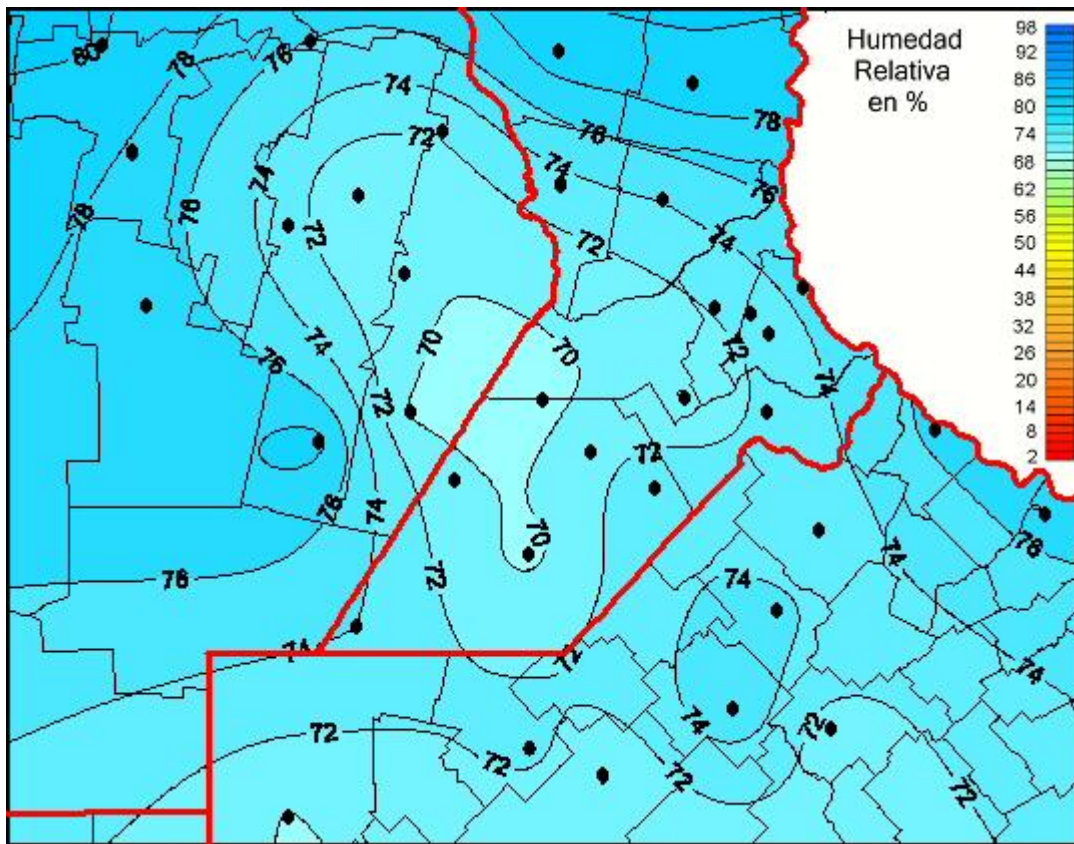

Humedad Relativa

Mapa de humedad relativa de las las últimas 24 horas.
(Desde las 8:00AM hasta las 8:00AM). Se actualiza a las 10:00hs.