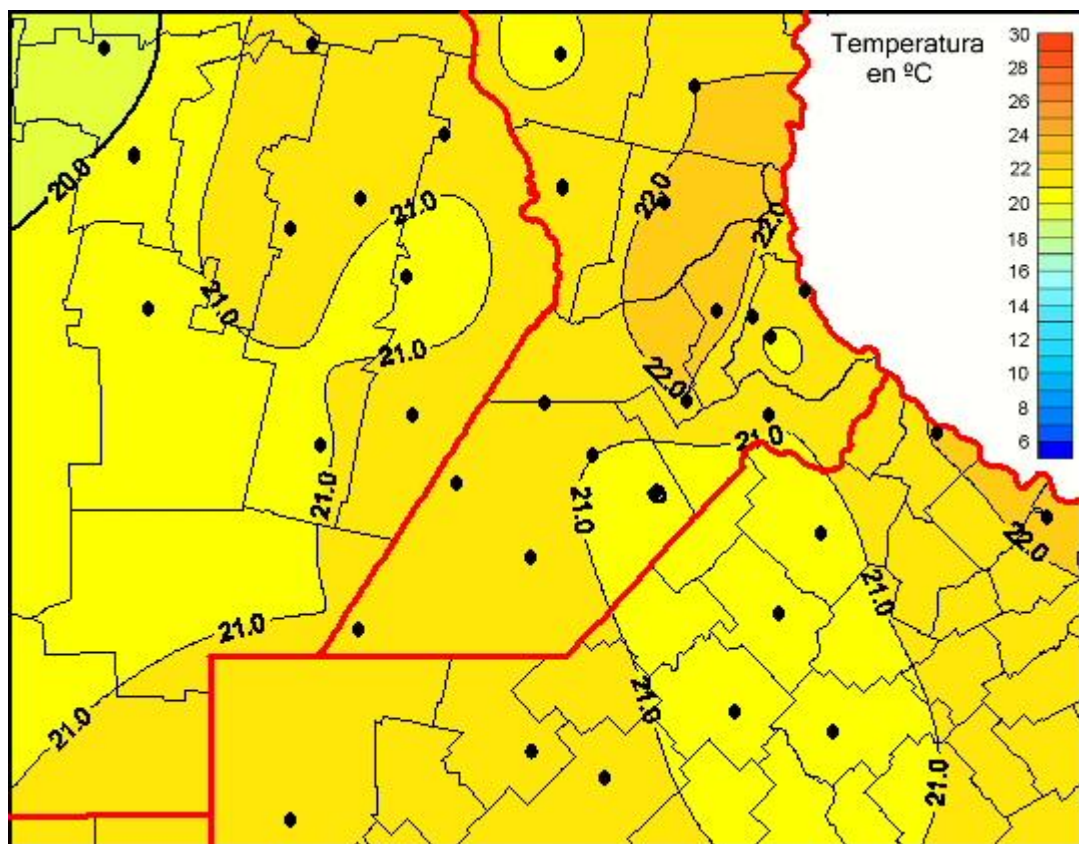

Temperaturas Medias

Mapa de temperaturas medias de las últimas 24 horas.
(Desde las 8:00AM hasta las 8:00AM). Se actualiza a las 10:00hs.