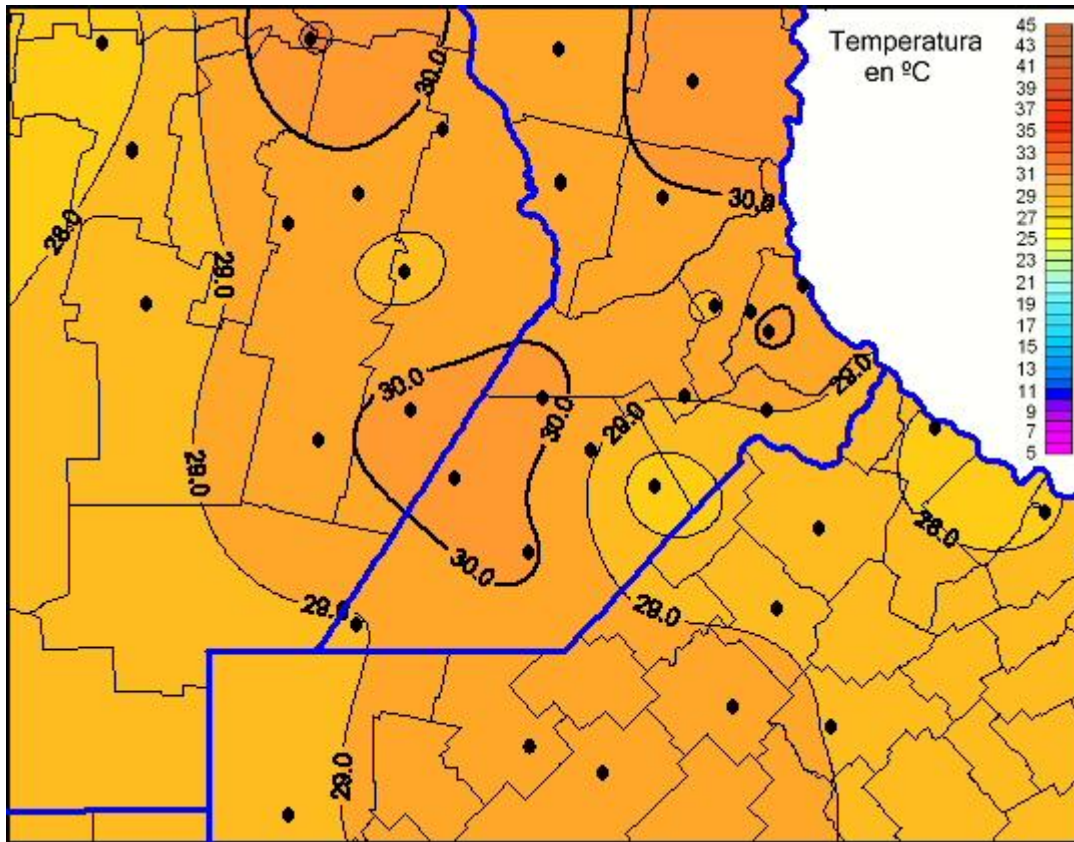

Temperaturas Máximas

Mapa de temperaturas máximas de las últimas 24 horas.
(Desde las 8:00AM hasta las 8:00AM). Se actualiza a las 10:00hs.