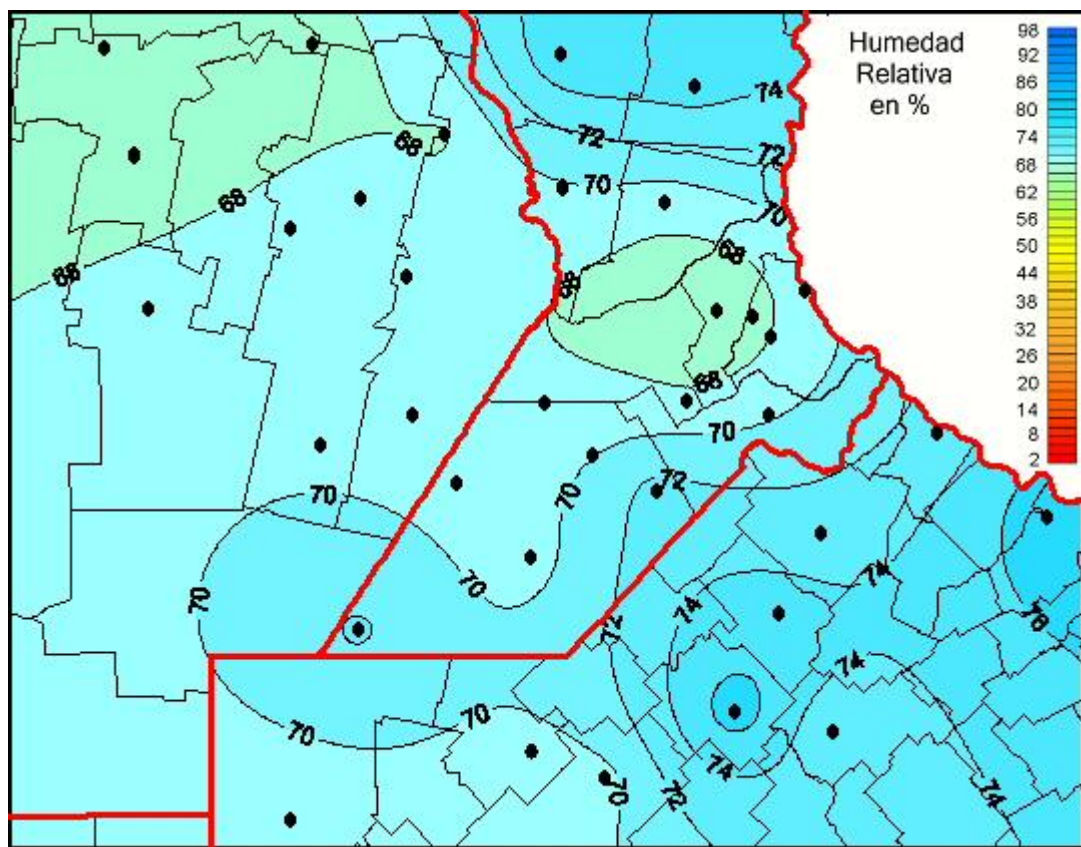

Humedad Relativa

Mapa de humedad relativa de las las últimas 24 horas.
(Desde las 8:00AM hasta las 8:00AM). Se actualiza a las 10:00hs.