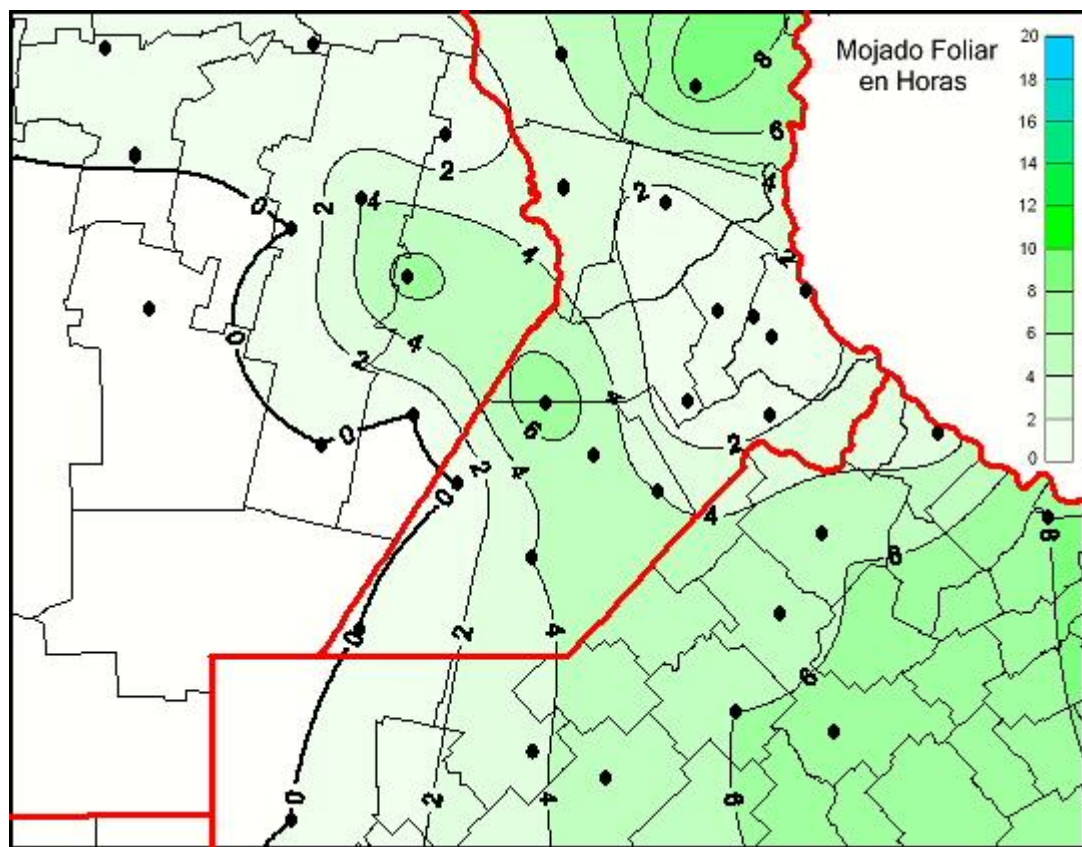

## Humedad de Hoja

Mapa de humedad de hoja de las últimas 24 horas.  
(Desde las 8:00AM hasta las 8:00AM). Se actualiza a las 10:00hs.