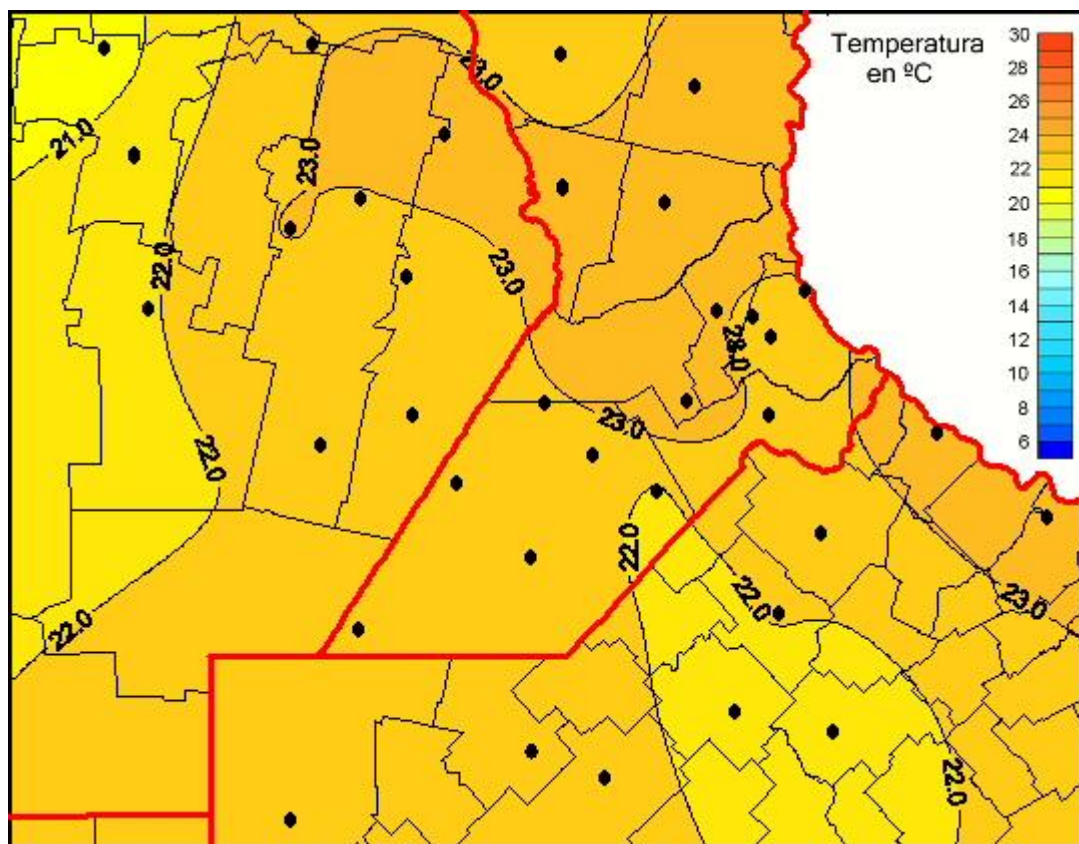

## Temperaturas Medias

Mapa de temperaturas medias de las las últimas 24 horas.  
(Desde las 8:00AM hasta las 8:00AM). Se actualiza a las 10:00hs.